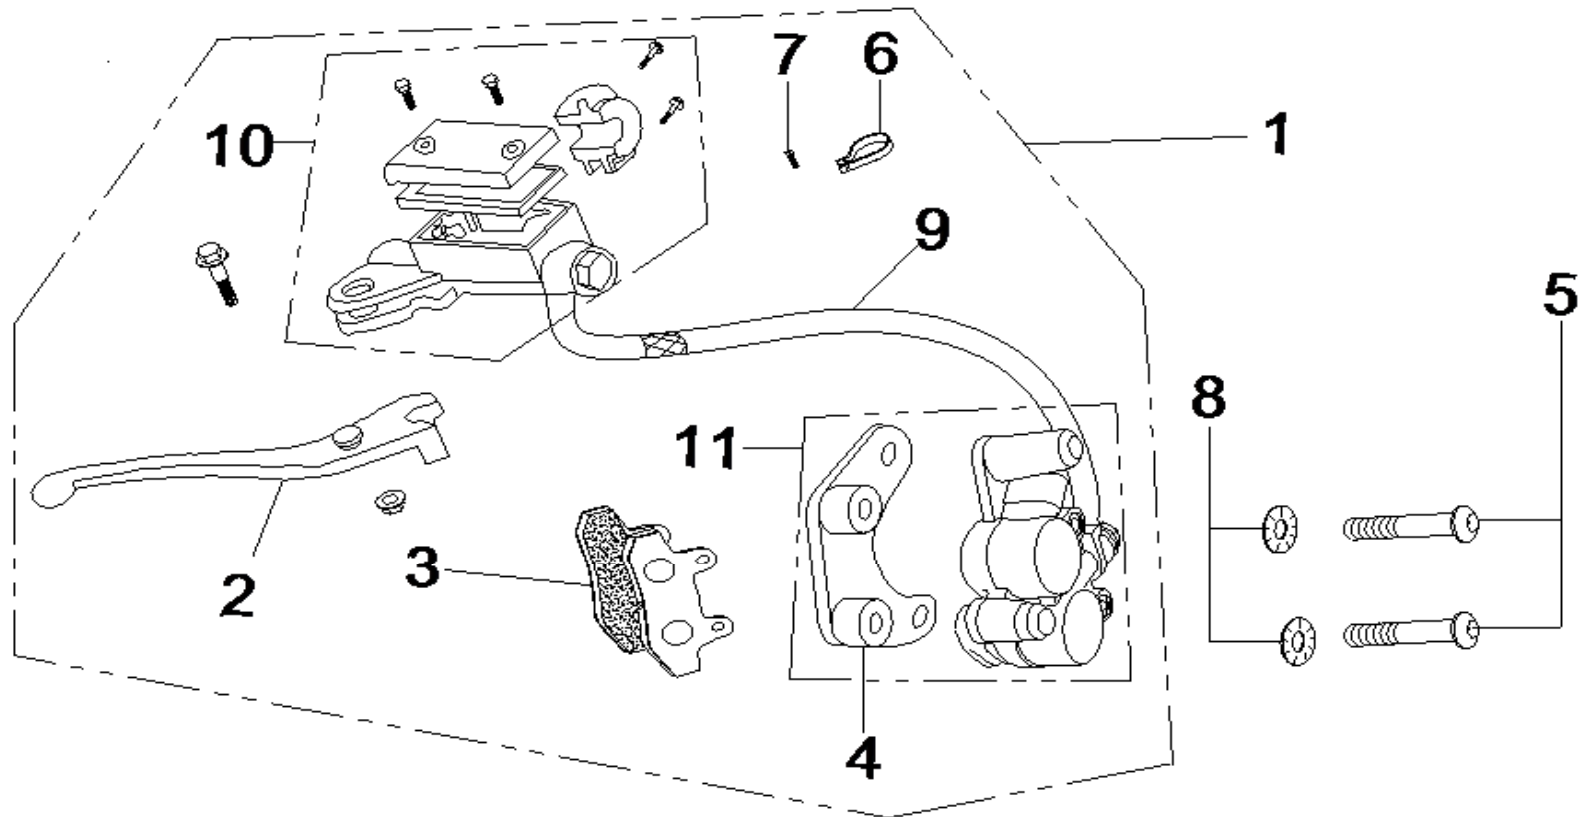

04 FRONT BRAKE

DIA.N	PART NO.	DESCRIPTION	Q'TY	DIA.N	PART NO.	DESCRIPTION	Q'TY
R04-01	44100-170-0100	Disc Brake Comp-Front	1				
R04-02	44131-148-0100	Lever-Brake-Front	1				
R04-03	44252-148-0100	Brake Disc Pads-Front	1				
R04-04	44251-170-0100	Bracket-Caliper-Front	1				
R04-05	90549-169-0000	Bolt-Hex Head-M8x45	2				
R04-06	44014-170-0000	Clamp-Brake Hose-Front	1				
R04-07	90536-170-0000	Bolt-Hex Head-M6x10	1				
R04-08	862.1-8-00	Washer-Spina-Φ8	2				
R04-09	44105-170-0100	Brake Hose-Front	1				
R04-10	44103-148-0100	Brake Master Cylinder Assy.-Front	1				
R04-11	44201-170-0100	Brake Caliper-No Pads-Front	1