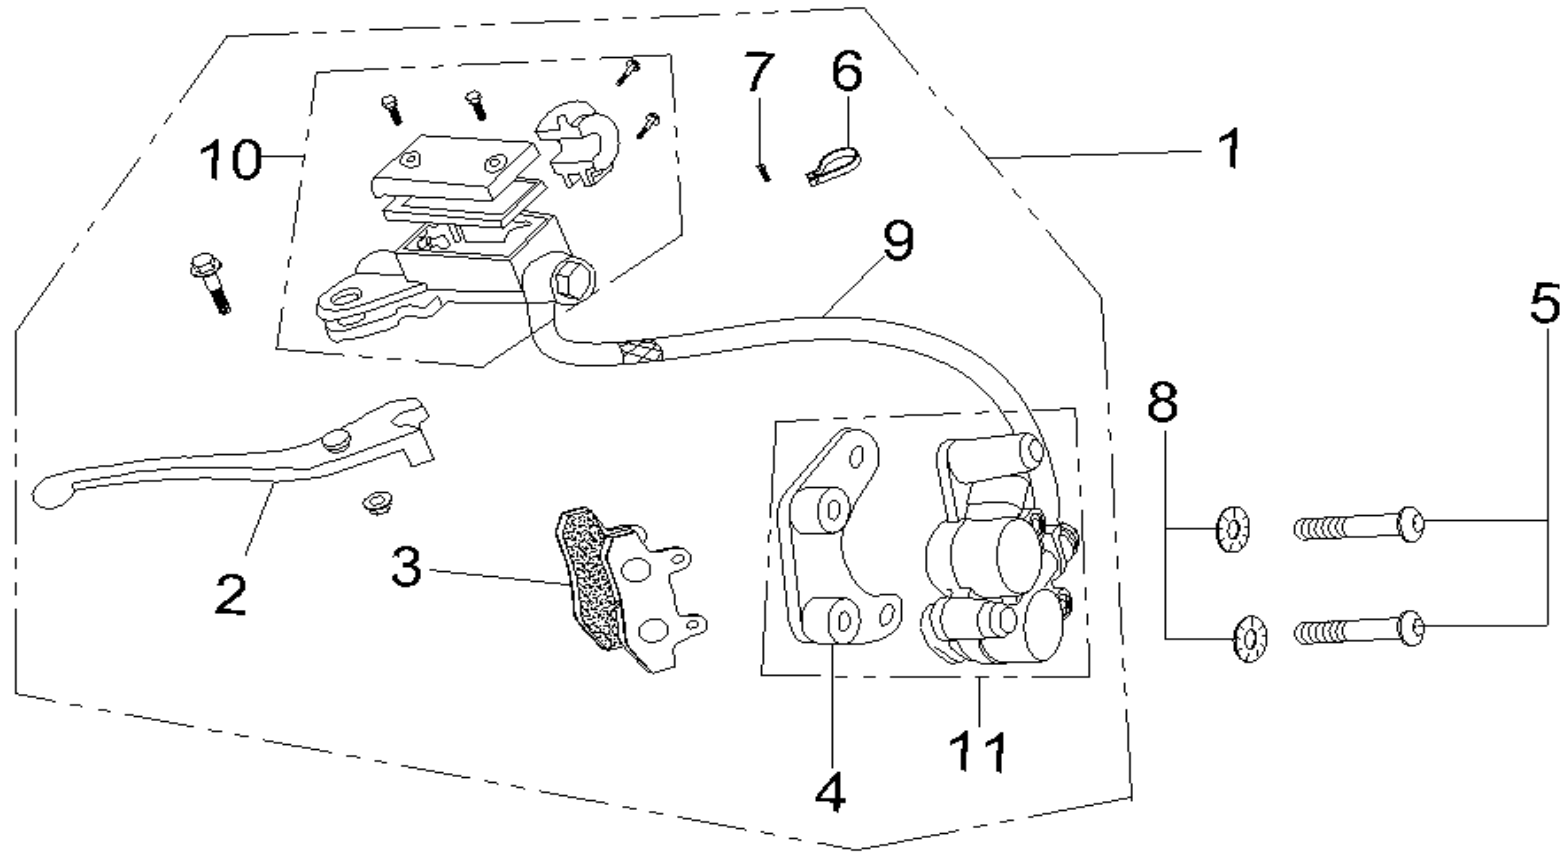

R4. Front Disc Brake Assy

DIA.N	PART NO.	DESCRIPTION	Q'TY	DIA.N	PART NO.	DESCRIPTION
R04-01	44100-170-0000	Front Disc Brake Comp	1			
R04-02	44131-148-0000	F. Brake Lever	1			
R04-03	44252-148-0000	Brake Disc Pads	1			
R04-04	44251-170-0000	Bracket, F. Caliper	1			
R04-05	90549-169-0000	Bolt, Hex-Head M8x45	2			
R04-06	44014-170-0000	Clamp, F. Brake Hose	1			
R04-07	90536-148-0000	Bolt, Hex-Head M6x10	1			
R04-08	862.1-8-00	spina washer Φ8	2			
R04-09	44105-170-0000	Fr. Brake Hose	1			
R04-10	44103-148-0000	Fr. Brake Master Cylinder Assy.	1			
R04-11	44201-170-0000	Fr. Brake Caliper w/o pads	1