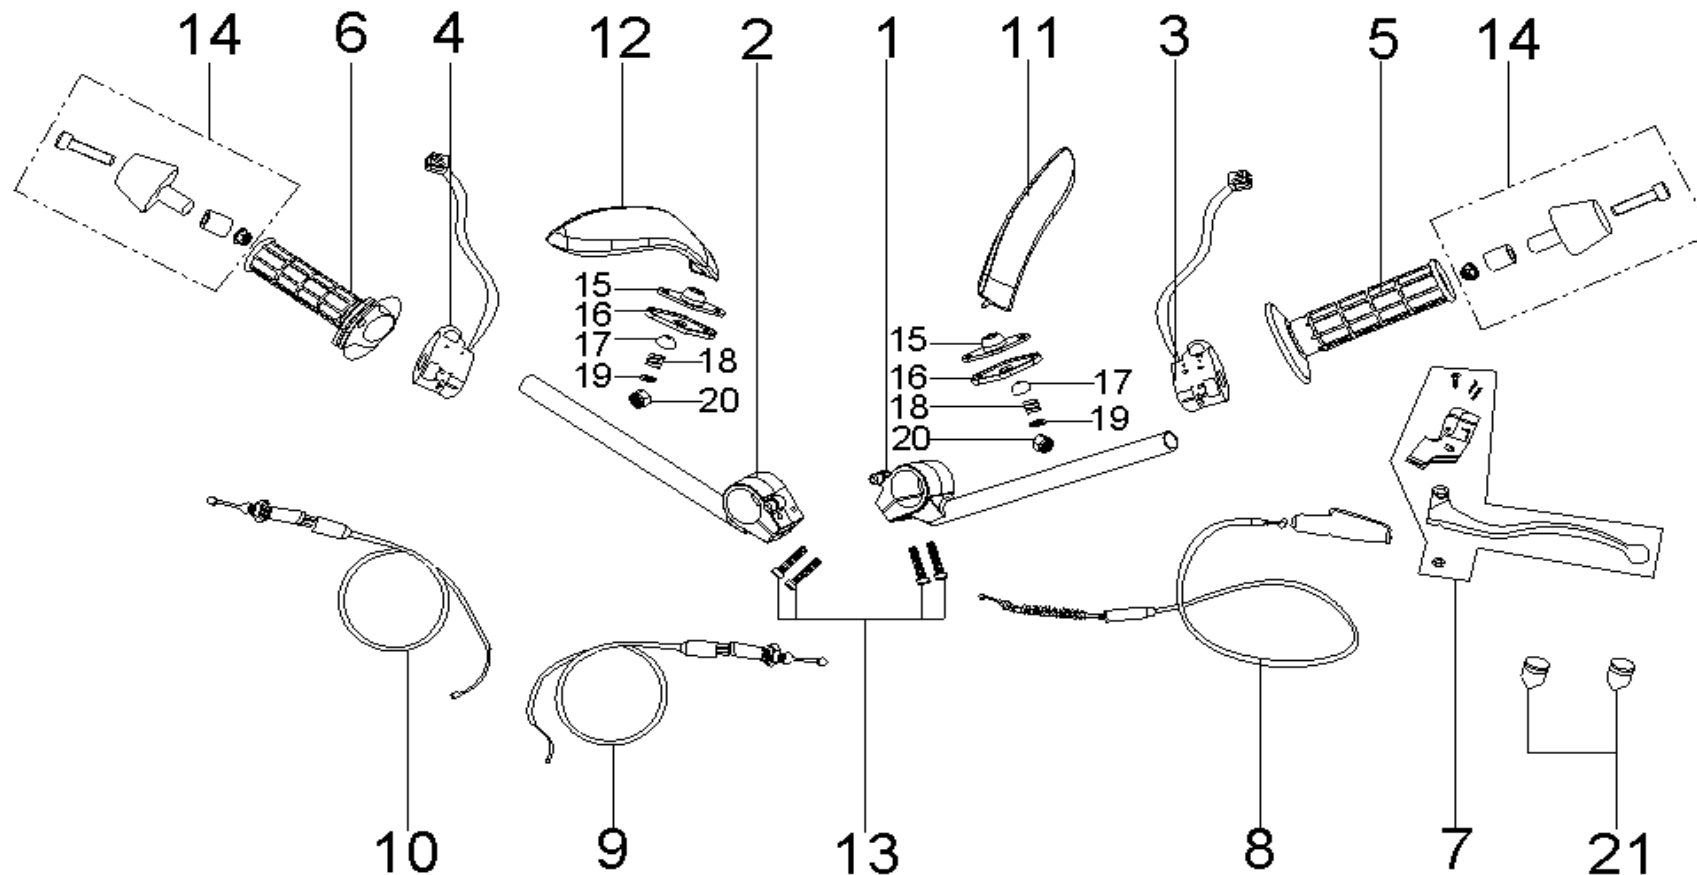

DIA.N	PART NO.	DESCRIPTION	QTY	DIA.N	PART NO.	DESCRIPTION
R02-01	36100-173C-0000	Speedo Meter Assy	1	R02-09	62128-148-0000	Cover, Steering Stem
R02-02	36103-148-0000	Rubber Grommet $\Phi 14 \times \Phi 7 \times 10$	3	R02-10	62123-148-0000	Nut Steering Stem M22x8x1.0
R02-03	97.1-5-00	Washer $\Phi 5$	3	R02-11	62124-148-0000	Adjusting Nut M22x1.0
R02-04	845-3.8-12	Screw ST3.8x12	3	R02-12	62121-148-0000	Washer $\Phi 35.8 \times \Phi 22.5 \times 2.0$
R02-05	62110-169-0000	Triple Clamp, Upper	1	R02-13	92210-148-0000	Steering Bearing Set 168905D
R02-06	62126-170-0000	Triple Clamp, Lower	1	R02-14	62122-148-0000	Washer $\Phi 37 \times \Phi 23.5 \times 1.5$
R02-07	70.1-6-25	Bolt, Hex-Head M6x25	10	R02-15	62111-170-0000	Washer $\Phi 38 \times \Phi 25 \times 3.0$
R02-08	62127-170-0000	Steering Stem	5/27			

DIA.N	PART NO.	DESCRIPTION	Q'TY	DIA.N	PART NO.	DESCRIPTION
R17-48	83206-170-0000	Panel, Seat	1	R17-61	845-3.8-10	Screw ST 3.8x10
R17-49	83207-170-0000	Bracket, License Plate, Left	1	R17-62	96.1-5-00	Washer Φ 5
R17-50	83208-170-0000	Bracket, License Plate, Right	1	R17-63	18011-148-0000	Rubber Spacer Φ 17x Φ 6x4
R17-51	889.1-5-00	Nut, Hex Nylon M5	9	R17-64	82341-169-0000	Rubber
R17-52	82201-148-0000	Rear Hugger	1	R17-65	70.1-5-10	Bolt, Hex-Head M5x10
R17-53	97.1-4-00	Washer Φ 4	6	R17-66	6170-5-00	Nut, Hex M5
R17-54	90553-169-0000	Bolt, Hex-Head M5x20	11	R17-67	96.1-5-00	Washer Φ 5
R17-55	97.1-5-00	Washer Φ 5	33	R17-68	83701-173B-0100	Bracket, Dash Panels
R17-56	845-3.8-12	Screw ST3.8x12	7	R17-69	82824-169-0000	Rubber 70x45x5
R17-57	71113-169-0000	Locker Nut Φ 3.5X Φ 10	3	R17-70	845-4.2-12	Screw ST4.2x12
R17-59	97.1-6-00	Washer Φ 6	20			
R17-60	97.1-4-00	Washer Φ 4	26/27			