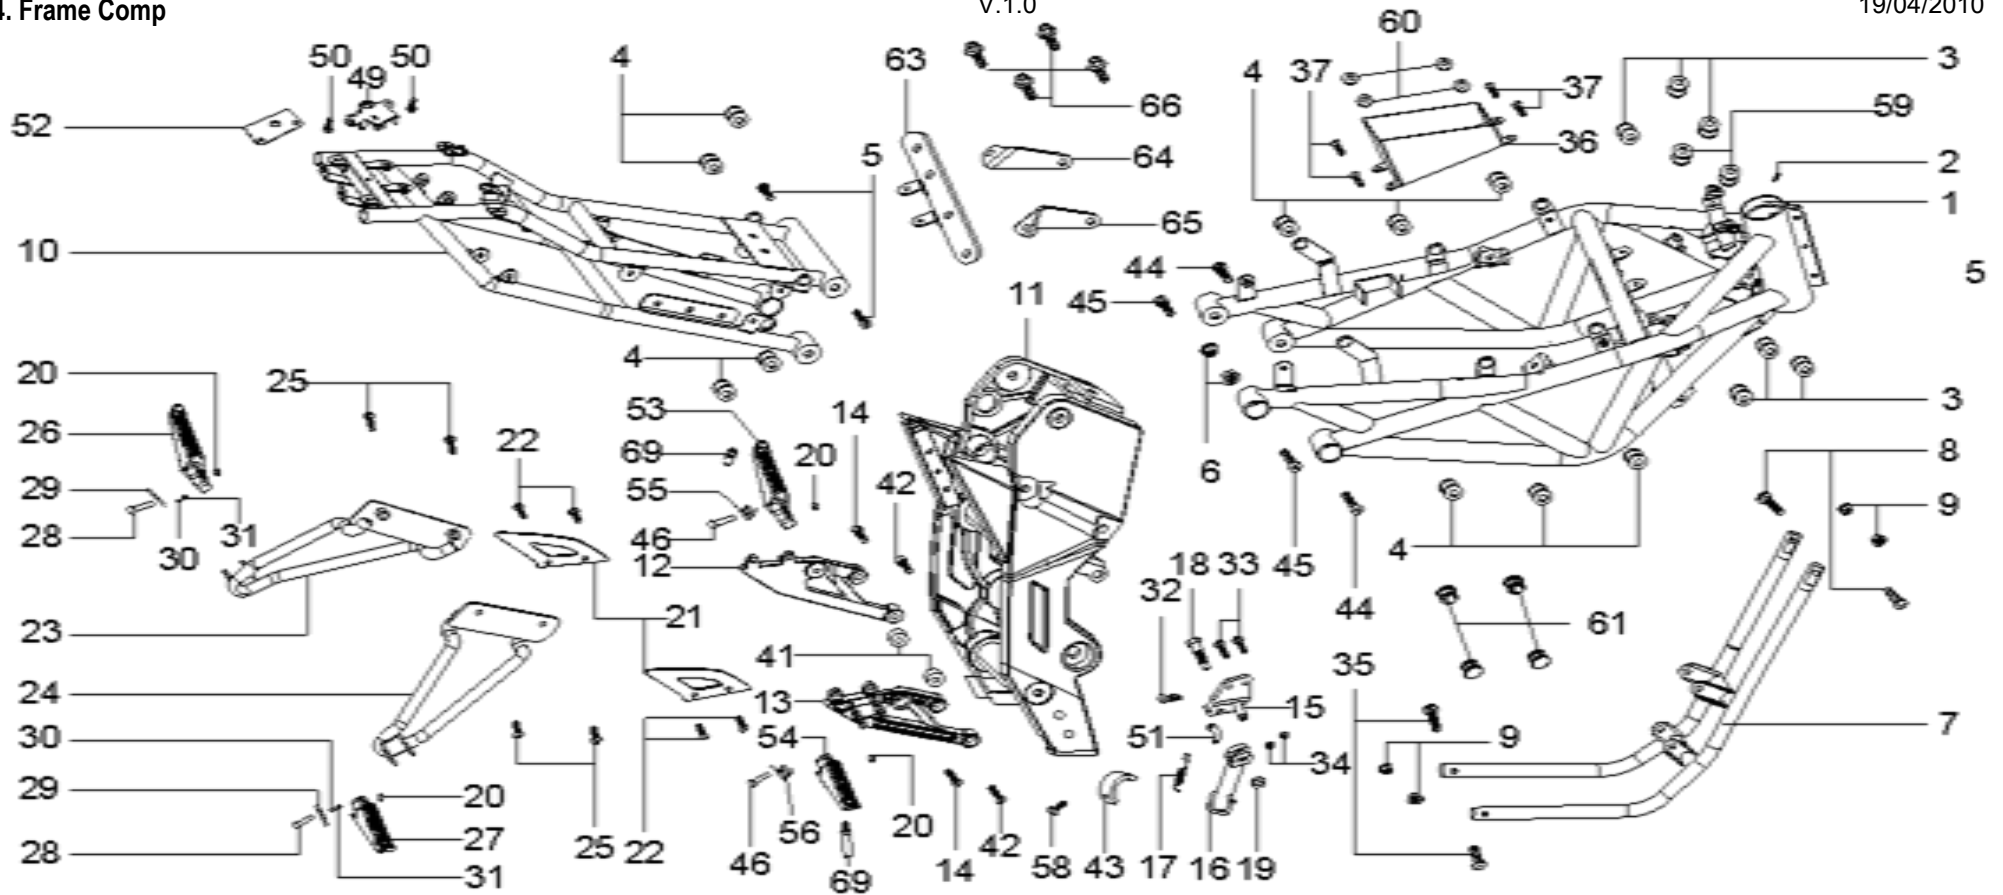

DIA.N	PART NO.	DESCRIPTION	Q'TY	DIA.N	PART NO.	DESCRIPTION
R14-01	51100-173C-0000	Frame, Main, Grey	1	R14-11	51300-173C-0000	Outrigger Assy
R14-01	51100-173C-0010	Frame, Main, Red	1	R14-12	54130-170-0000	Front Footpeg Bracket, Left
R14-02	92045-148-0000	Grease Nipple	1	R14-13	54140-170-0000	Front Footpeg Bracket, Right
R14-03	36103-170-0000	Rubber Grommet $\Phi 14 \times \Phi 7 \times 10$	6	R14-14	70.3-8-35	Bolt, Hex-Head M8x35
R14-04	18004-148-0000	Rubber Grommet $\Phi 20 \times \Phi 9 \times 9$	10	R14-15	54001-171B-0000	Bracket, Side Stand
R14-05	70.1-10-28-1.25	Bolt, Hex-Head M10x28x1.25	2	R14-16	54520-170-0000	Side Stand
R14-06	6187.1-10-1.25	Flange Nylex Nut M10x1.25	2	R14-17	54504-169-0000	Spring, Side Stand 135x $\Phi 2.2$
R14-07	51500-173C-0000	Engine Cradle	1	R14-17	54504-169-0100	Spring, Side Stand 160x $\Phi 2.2$
R14-08	90549-169-0000	Bolt, Hex-Head M8x45	2	R14-18	54505-148-0000	Shoulder Bolt M10x42.5x1.5
R14-09	6187.1-8-00	Flange Nylex Nut M8	4	R14-18	54505-148-0001	Shoulder Bolt M10x33.5x1.5
R14-10	51400-170-0000	Sub Frame (Former)	1	R14-19	889.1-10-1.5	Nut, Hex Nylon M10x1.5
R14-10	51400-170-0100	Sub Frame (New)	17/27	R14-20	896-6-00	Circlip, $\Phi 6$