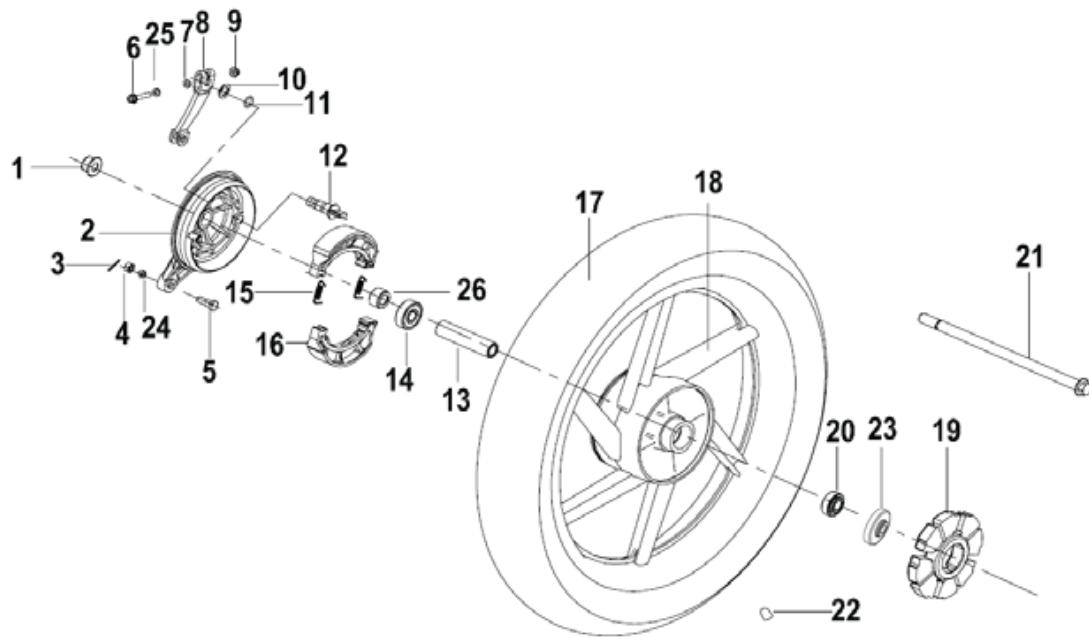

F09 后轮 REAR WHEEL ASSY.

Model	Pic No.	CODE	DESCRIPTION	Qty/Unit
RKS 125-150	1	B04171415055	NUT M14×1.5	1
RKS 125-150	2	54400J820000	PANEL ASSY.,REAR HUB	1
RKS 125-150	3	B090002018A5	COTTER PIN 2×18	1
RKS 125-150	4	B04000800055	NUT M8	1
RKS 125-150	5	54023J000000	ANCHOR BOLT,COVER,HUB,REAR WHEEL	1
RKS 125-150	6	B01090604065	BOLT M6×40	1
RKS 125-150	7	B07030000605	WASHER 6MM	1
RKS 125-150	8	54007K670000	LEVER,BRAKE CAM	1
RKS 125-150	9	B04000600055	NUT M6	1
RKS 125-150	10	08022J000000	WASHER	1
RKS 125-150	11	54021J000000	O RING,CAMSHATT(SEAL)	1
RKS 125-150	12	54003K670000	CAMSHAFT,BRAKE,REAR	1
RKS 125-150	13	54006J820000	BUSH,RIGHT,REAR WHEEL	1
RKS 125-150	14	B12016030200	BEARING 6302-2RS	1
RKS 125-150	15	54001J000000	BRAKE SHOES ASSY	2
RKS 125-150	16	54200J000001	BRAKE SHOE	2
RKS 125-150	17	B141106E173Z	INNER TUBE&TYRE 110/80-17	1
RKS 125-150	18	54100J820000	REAR WHEEL ASSY	1
RKS 125-150	19	54024J820000	ABSORBER	1
RKS 125-150	20	B12016020200	BEARING 6202-2RS	1
RKS 125-150	21	54004J020002	SHAFT,REAR WHEEL	1
RKS 125-150	22	B1403Z201100	VALVE CAP	1
RKS 125-150	23	54010J820000	BUSH,LEFT REAR WHEEL	1
RKS 125-150	24	B07030000805	WASHER 6MM	1
RKS 125-150	25	B07000000605	WASHER 6MM	1
RKS 125-150	26	54005J000000	BUSH,RIGHT,REAR WHEEL	1