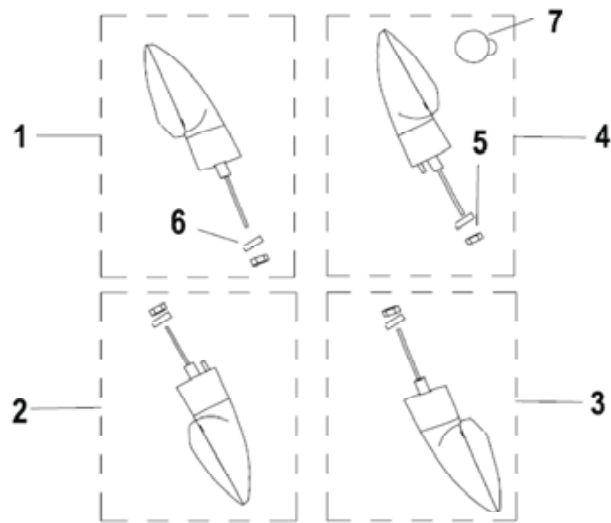

F23 转向灯 FLASHER LIGHT ASSY ASSY.

Model	Pic No.	CODE	DESCRIPTION	Qty/Unit
RKS 125-150	1	81300J820000	TURN SIGNAL, FR., R.	1
RKS 125-150	2	81100J820000	TURN SIGNAL, FR., L.	1
RKS 125-150	3	81700J820000	TURN SIGNAL, RR., R.	1
RKS 125-150	4	81500J820000	TURN SIGNAL, RR., L.	1
RKS 125-150	5	B04181012553	NUT 10×1.25	4
RKS 125-150	6	B07000001003	SPRING WASHERR 10	4
RKS 125-150	7	B240140200F2	BULB	1