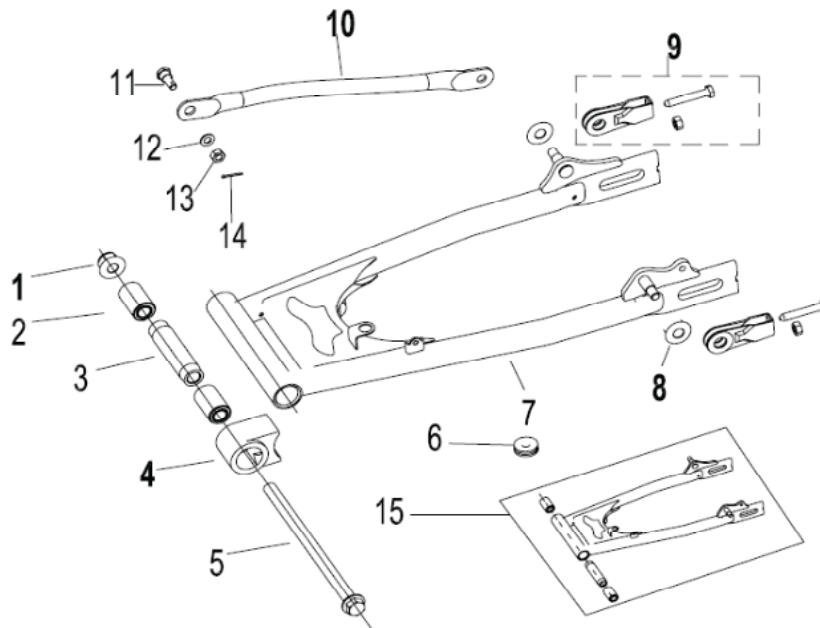

F08 后摆臂 REAR SWINGING ARM

Model	Pic No.	CODE	DESCRIPTION	Qty/Unit
RKS 125-150	1	B04171415055	NUT M14×1.5	1
RKS 125-150	2	53200J000000	BUSH,ASSY., RR. SWING ARM	2
RKS 125-150	3	53005J000000	INTERMEDIATE SHAFT SLEEVE,FRONT WHEEL	1
RKS 125-150	4	53004J000000	CHAIN SHIELD BLOCK	1
RKS 125-150	5	53001J000000	SHAFT,FIX,RR.SWING ARM	1
RKS 125-150	6	65618J000000	MAT	1
RKS 125-150	7	53100J000030	WELD ASSY.,RR. SWING ARM	1
RKS 125-150	8	B07030001205	WASHER 12MM	2
RKS 125-150	9	53230J00001Z	CHAIN ADJUSTER	2
RKS 125-150	10	53300J000020	COUPLING RODASSY.	1
RKS 125-150	11	53002J000000	BOLT	1
RKS 125-150	12	B07020000803	WASHER 8MM	1
RKS 125-150	13	B04000800053	NUT M8	1
RKS 125-150	14	B090002018A3	COTTER PIN 2×18	1
RKS 125-150	15	53100J00000Z	REAR SWINGING ARM	1