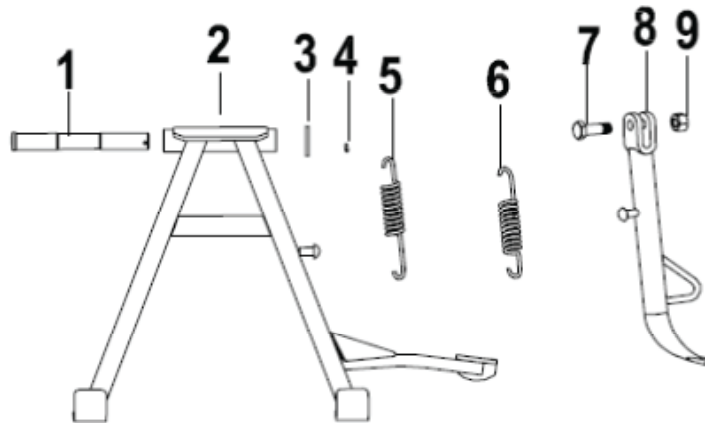

F14 中撐/单撐 MAIN STAND ASSY

Model	Pic No.	CODE	DESCRIPTION	Qty/Unit
RKS 125-150	1	58501J000010	SHAFT, MID STAND	1
RKS 125-150	2	58520J820000	MID STAND JOINTING COMP.	1
RKS 125-150	3	B07010001605	WASHER 16mm	1
RKS 125-150	4	B090003025A5	COTTER PIN 3×25	1
RKS 125-150	5	58502J000070	HOOK, MID STAND SPRING	1
RKS 125-150	6	57003J360000	SPRING, SIDE STAND RETURN	1
RKS 125-150	7	57005J000002	FIXING BOLT,SIDE STAND	1
RKS 125-150	8	58700J000002	SIDE STAND JOINTING COMP.	1
RKS 125-150	9	B04061012565	NUT M10×1.25	1