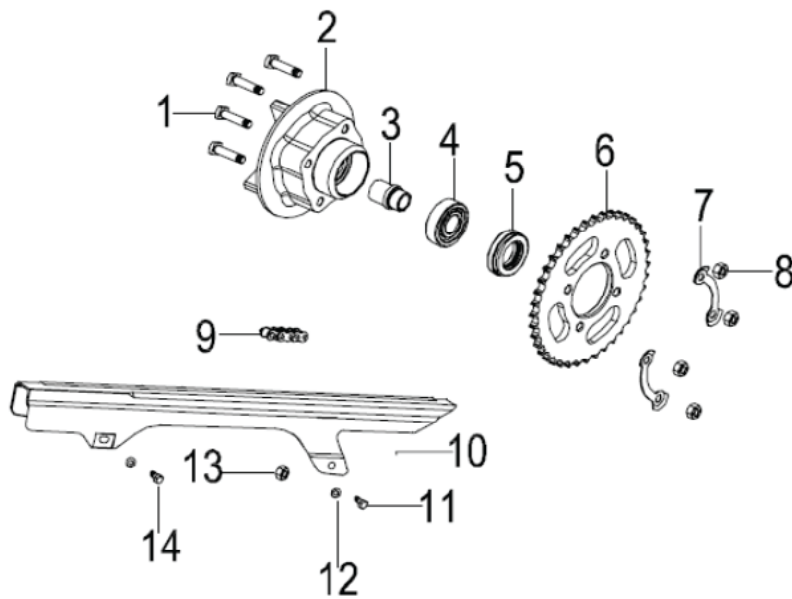

F12 驱动 SPROCKET WHEEL ASSAY

Model	Pic No.	CODE	DESCRIPTION	Qty/Unit
RKS 125-150	1	60015J000010	BOLT, SPROCKET MOUNTING	4
RKS 125-150	2	60001J820000	DRUM, SPROCKET MOUNTING	1
RKS 125-150	3	60006J000000	DRIVE SHAFT SLEEVE, CHAIN	1
RKS 125-150	4	B12016020400	BEARING 6204-2RS	1
RKS 125-150	5	60200J000001	OIL SEAL	1
RKS 125-150	6	60002J040004	SPROCKET	1
RKS 125-150	7	60004J000050	LOOSE-PROOF LOCK SLICE, SPROCKET WHEEL	2
RKS 125-150	8	B04000800055	NUT M8	4
RKS 125-150	9	B1502H1118B0	CHAIN 428H-1×118	1
RKS 125-150	10	60101J820000	CASE, CHAIN	1
RKS 125-150	11	B01030602265	BOLT M6X22	1
RKS 125-150	12	B07020000605	WASHER6	2
RKS 125-150	13	B04000600055	NUT M6	1
RKS 125-150	14	B01010601225	BOLT M6X12	1