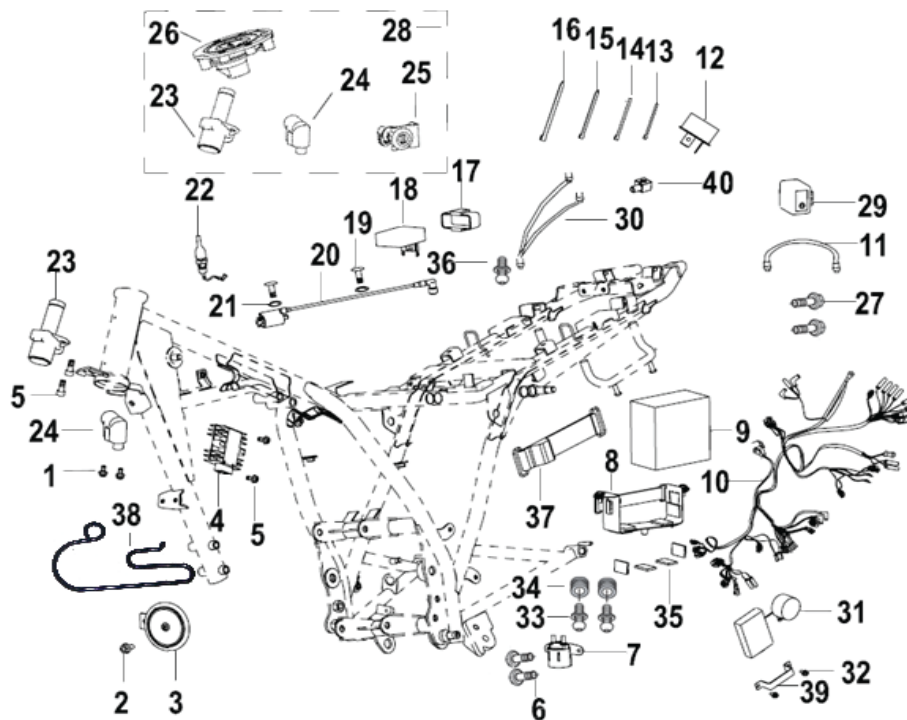

F24 电器 ELECTRICAL EQUIPMENT ASSY.

Model	Pic No.	CODE	DESCRIPTION	Qty/Unit
RKS 125-150	16	96004J000000	CLAMP 300MM	1
RKS 150	17	96007J040000	BUSH,IGNITOR	1
RKS 125-150	17	96007B720000	BUSH,IGNITOR	1
RKS 125-150	18	299053070030	C.D.I	1
RKS 125-150	19	B02000501625	SCREW M5×16	2
RKS 125-150	20	96200J410000	COIL ASSY., IGNITION	1
RKS 125-150	21	B07210000501	WASHER 5mm	2
RKS 125-150	22	91070G130000	SWITCH,REAR BRAKE	1
RKS 125-150	23	88100J000000	MAIN SWITCH ASSY.	1
RKS 125-150	24	88300J000000	FRAME LOCK	1
RKS 125-150	25	88800J820000	SEAT ASSY, LOCK	1
RKS 125-150	26	88400S010000	CAP COMP,FUEL TANIK	1
RKS 125-150	27	B01090601664	TAPPING SCREW 6×16MM	2
RKS 125-150	28	88000J820001	LOCK SETS	1
RKS 125-150	29	96400K010001	FLASHER	1
RKS 125-150	30	92500J400000	WIRE, EARTH	1
RKS 125-150	33	B13300602005	BOLT M6×20	2
RKS 125-150	34	08027J000000	RUBBER WASHER	2
RKS 125-150	35	58752J00000A	SPONGE CUSHION,BATTERY	4
RKS 125-150	36	B13170601205	BOLT M6×12	1
RKS 125-150	37	02200J0000A0	BAND,BATTERY	1
RKS 125-150	40	94118B910000	JACKET,EARTH WIRE	1