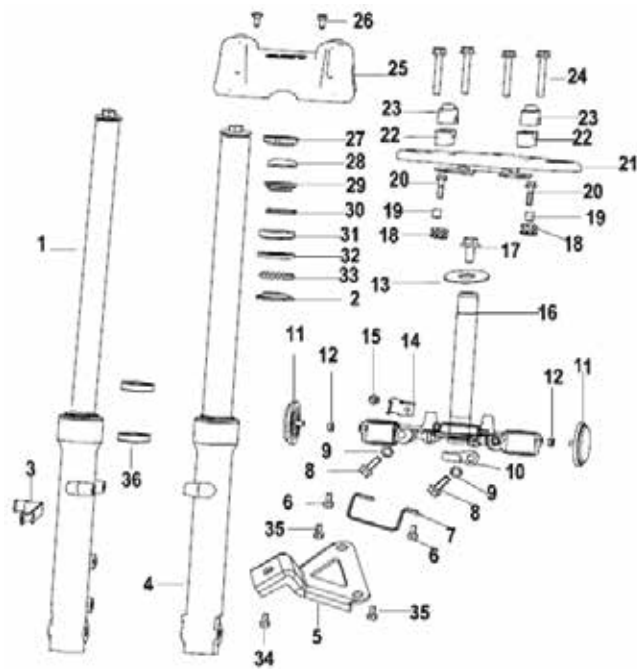

F02 前叉 FORK ASSY.

Model	Pic No.	CODE	DESCRIPTION	Qty/Unit
RKS 125-150	1	43300J820001	ABSORBER,FRONT RIGHT BLACK BA	1
RKS 125-150	2	43004J000000	RACE,LOWER,BOTTOM BEARING	1
RKS 125-150	3	65112J820000	CLIP	1
RKS 125-150	4	43200J820001	ABSORBER,FRONT RIGHT BLACK BA	1
RKS 125-150	5	08345J820000	BRACKET,HEAD LIGHT LOWER	1
RKS 125-150	6	B01090601265	BOLT M6×12	2
RKS 125-150	7	43035J300000	CLIP	1
RKS 125-150	8	B01591003565	BOLT M10×1.25×35	2
RKS 125-150	9	B07000001005	SPRING WASHER 6	2
RKS 125-150	10	43057J000070	CLIP	1
RKS 125-150	11	86300J000000	REFLECTOR ASSY	2
RKS 125-150	12	B04000600055	NUT M6	2
RKS 125-150	13	43025K670000	WASHER, UPPER, COLUMN	1
RKS 125-150	14	43035J820000	CLIP	1