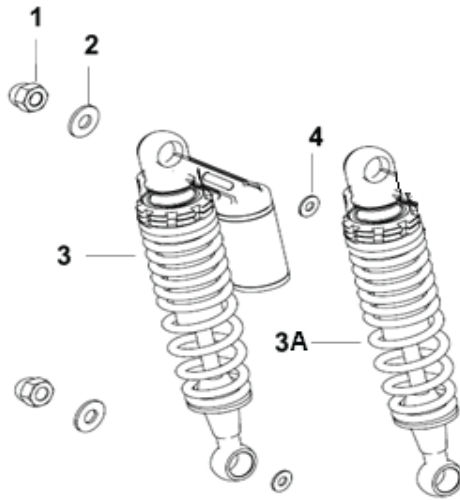

F15 后减震器总成 REAR ABSORBER

Model	Pic No.	CODE	DESCRIPTION	Qty/Unit
RKS 125-150	1	08052J000000	NUT, COVER STYL	4
RKS 125-150	2	63013J000050	GASKET,MOUNTING	4
RKS 125-150	3A	63800K660000	REAR ABSORBER COMP.	2
RKS 125-150	4	B07030001205	WASHER Φ12mm	2