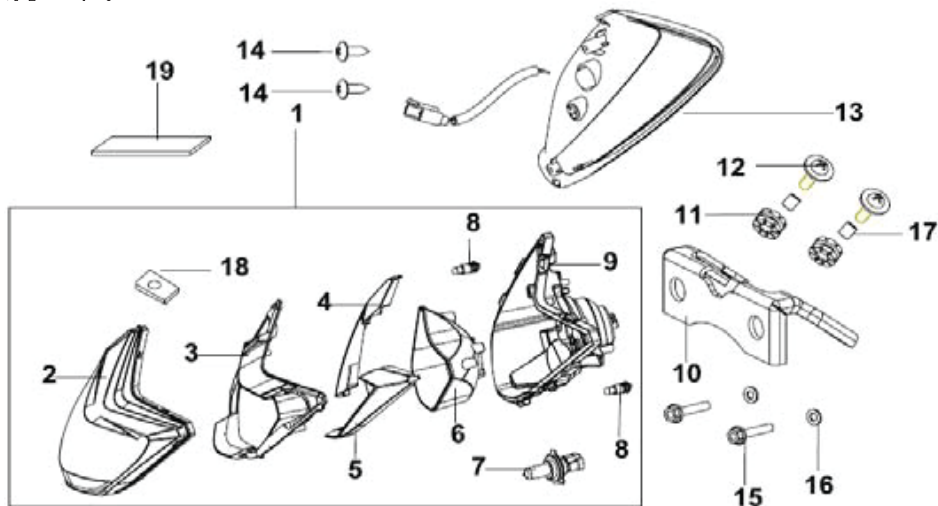

F22 前大灯总成 HEAD LIGHT ASSY.

Model	Pic No.	CODE	DESCRIPTION	Qty/Unit
RKS 125-150	1	80000J820000	HEAD LIGHT	1
RKS 125-150	2	80002J820000	COVER, HEAD LIGHT	1
RKS 125-150	3	80001J820000	COVER, HEAD LIGHT	1
RKS 125-150	4	80902J820000	RIGHT LAMP COVER, FRONT NIGHT LIGHT	1
RKS 125-150	5	80901J820000	LEFT LAMP COVER, FRONT	1
RKS 125-150	6	80005J820000	LIGHT REFLECTING BOWL, HEAD LIGHT	1
RKS 125-150	7	B24010320010	BULB	1
RKS 125-150	8	B24013120010	BULB	2
RKS 125-150	9	80113J820000	LAMP HOLDER, HEAD LIGHT	1
RKS 125-150	10	08330J820000	BRACKET ASSY, HEAD LIGHT	1
RKS 125-150	11	65618J820000	RUBBER CUSHION, GUARD BOARD	2
RKS 125-150	12	B13060602005	SCREW M6×20	2
RKS 125-150	13	82000J800000	REAR LAMP	1
RKS 125-150	14	B05004801605	SCREW ST4.8×16	2
RKS 125-150	15	B01090603065	BOLT M6X30	2
RKS 125-150	16	B07020000605	WASHER 6MM	2
RKS 125-150	17	65913J820000	BUSH	2
RKS 125-150	18	65625J560000	NUT	1
RKS 125-150	19	50005B470000	CUSHION, SPONGE	1