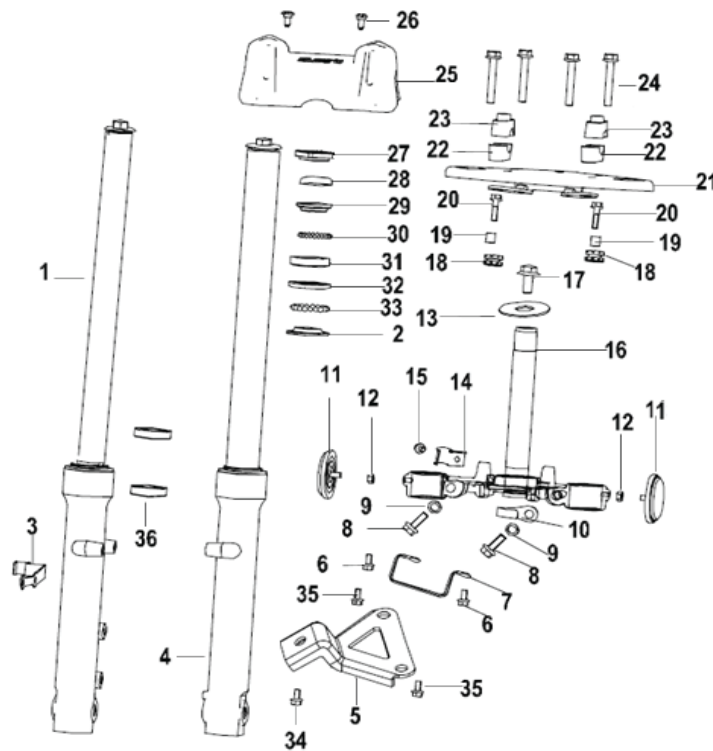

F02 前叉 FORK ASSY.

Model	Pic No.	CODE	DESCRIPTION	Qty/Unit
RKS 125-150	15	B13110601205	BOLT M6×12	1
RKS 125-150	16	43100J820000	UNDER BRACKET COMP. ASSY	1
RKS 125-150	17	43049J000000	BOLT M10×1.25×23	1
RKS 125-150	18	65618J820000	BUFFER RUBBER	2
RKS 125-150	19	65913J820000	SPACER	2
RKS 125-150	20	B01090602065	BOLT M6×20	2
RKS 125-150	21	43450J820001	UPPER BRACKET ASSY,	1
RKS 125-150	22	43013J000000	SEAT,HANDLERBAR,	2
RKS 125-150	23	43014J020001	SEAT,HANDLERBAR,UPPER	2
RKS 125-150	24	B01090805563	BOLT M8×55	4
RKS 125-150	25	43005J820000	COVER,LOCK,POWER	1
RKS 125-150	26	B0284060150A	SCREW M6×15.2	2
RKS 125-150	27	43005G130000	DUST COVER	1
RKS 125-150	28	43008G130010	NUT	1
RKS 125-150	29	43001G130000	UPPER CUO,UPPER BEARINGU	1
RKS 125-150	30	B06010140000	STEEL SHOT	23
RKS 125-150	31	43002G130000	LOWER CUP,UPPER BEARING	1
RKS 125-150	32	43003N040000	RACE,UPPER,BOTTOM BEARING	1
RKS 125-150	33	B06010200000	STEEL SHOT	19
RKS 125-150	34	B01090601665	BOLT M6×16	1
RKS 125-150	35	B01070601265	BOLT M6×12	2
RKS 125-150	36	43260J820000	OIL SEAL ASSY.	2