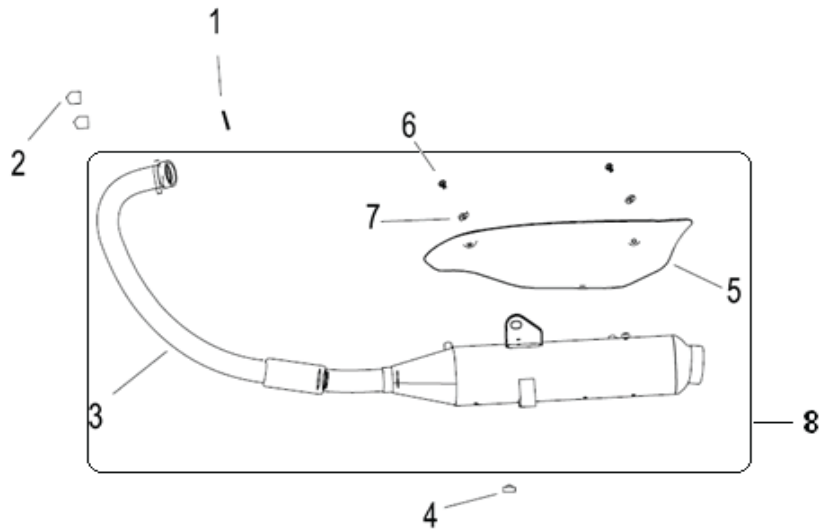

F05 消声器 MUFFLER ASSY.

Model	Pic No.	CODE	DESCRIPTION	Qty/Unit
RKS 125-150	1	47800J000000	GASKTE ASSY,EXHAUST PIPE	1
RKS 125-150	2	47006J010000	NUT, COVER STYL M6	2
RKS 125	3	47100J820005	MUFFLER COMP.	1
RKS 125-150	4	47026J000000	BUFFER, MUFFLER	1
RKS 125-150	5	47023J820000	DEFEND BOARD	1
RKS 125-150	6	B1304060100A	SCREW W/WASHER	2
RKS 125-150	7	08022N050000	GASKET	2
RKS 125	8	47100J82005Z	MUFFLER ASSY.COMP.	1