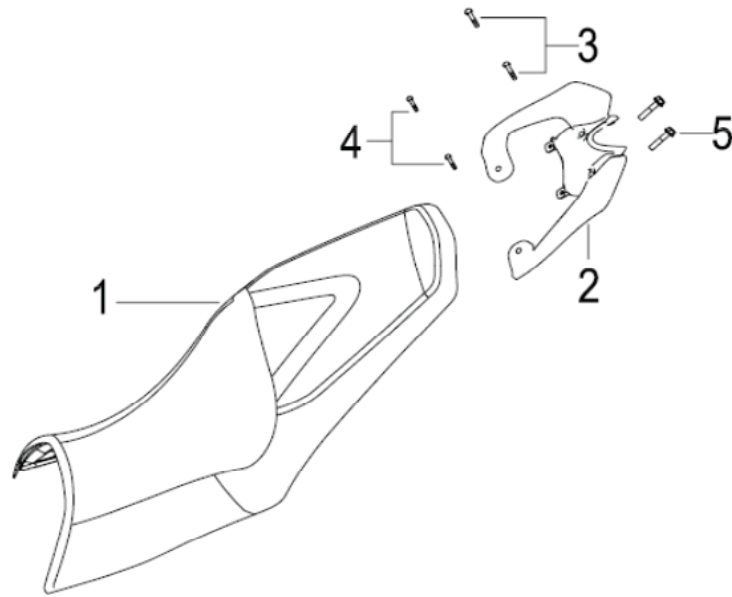

F13 座墊 SEAT ASSY.

Model	Pic No.	CODE	DESCRIPTION	Qty/Unit
RKS 125-150	1	51100K660000	SEAT ASSY.mark:keeway	1
RKS 125-150	2	52002J82B400	RR. ARM REST BLACK B4	1
RKS 125-150	3	52019J800000	SCREW	2
RKS 125-150	4	52018J800000	SCREW	2
RKS 125-150	5	B01090602565	BOLT M6×25	2