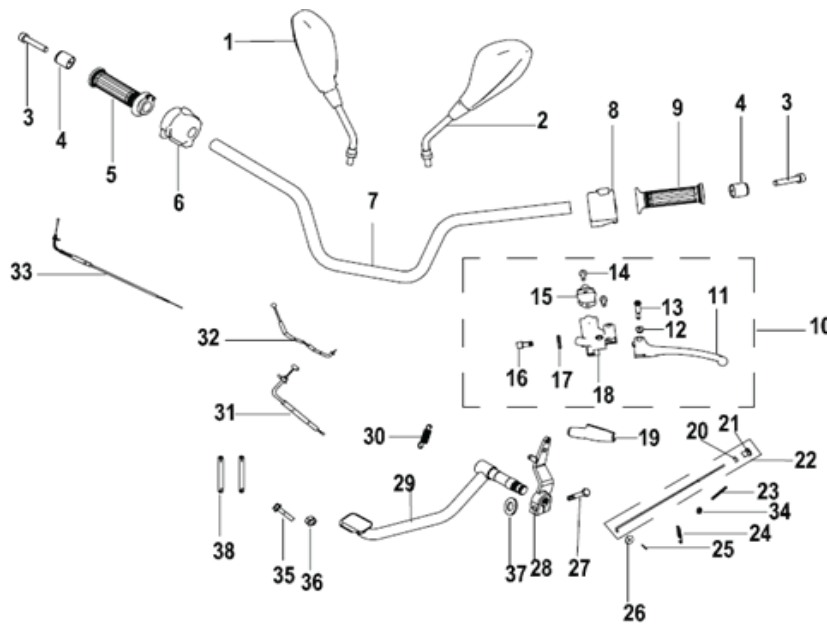

F01 操纵 CONTROL ASSY.

Model	Pic No.	CODE	DESCRIPTION	Qty/Unit
RKS 125-150	1	40480J300006	MIRROR ASSY.,RR VIEW,R.with EMARK:L E4	1
RKS 125-150	2	40450J300003	MIRROR ASSY.,RR VIEW,L.with EMARK:L E4	1
RKS 125-150	3	B02050603565	SCREW M6×35	2
RKS 125-150	4	40031J000022	BALANCER ASSY.	2
RKS 125-150	5	40210J670000	GRIP ASSY.,HANDLE,R.	1
RKS 125-150	6	40600J820000	SWITCH ASSY., R.	1
RKS 125-150	7	40100K670012	HANDLE BAR ASSY	1
RKS 125-150	8	40500J820000	SWITCH ASSY., L.	1
RKS 125-150	9	40001J670000	GRIP ASSY.,L.	1
RKS 125-150	10	40080J800000	LEVER ASSY., L.	1
RKS 125-150	11	40084J800000	LEVER., L.	1
RKS 125-150	12	B04000600055	NUT M6	1
RKS 125-150	13	40083K010000	MOUNTING BOLT,HANDLE	1
RKS 125-150	14	B01090602565	BOLT M6×25	1
RKS 125-150	15	45023K010000	COVER,FIX	1
RKS 125-150	16	40086K010000	SPIRALTUBE,ADJUSTING	1
RKS 125-150	17	40087K010000	NUT	1
RKS 125-150	18	40085K060010	MIRROR SEAT,RR. VIEW,L	1
RKS 125-150	19	40017J130000	JACKET,FRONT BRAKE CABLE	1
RKS 125-150	20	B18091202005	PIN COLUMN 12×20	1

F01 操纵 CONTROL ASSY.

Model	Pic No.	CODE	DESCRIPTION	Qty/Unit
RKS 125-150	21	40271J000000	BRAKE NUT, ADJUSTING	1
RKS 125-150	22	40270J000010	BRAKE DRAW ROD ASSEMBLY	1
RKS 125-150	23	40274J000030	SPING,REAR BRAKE	1
RKS 125-150	24	40019J000020	PULL SORING	1
RKS 125-150	25	B090002018A5	PIN 2×18	1
RKS 125-150	26	B07030000605	WASHER6	1
RKS 125-150	27	B01090803065	BOLT M8×30	1
RKS 125-150	28	40730J00000B	CONNECTOR ASSY.	1
RKS 125	29	40710J820000	PEDAL COMP., RR. BRAKE,chromeplate	1
RKS 125-150	30	40709J060006	SPRING, RR. BRAKE PEDAL	1
RKS 125-150	31	40350J820000	CABLE ASSY.,	1
RKS 125	32	40400K670000	CLUTCH LINE COMPONENTS	1
RKS 125-150	33	40300J820000	CABLE ASSY., THROTTLE	1
RKS 125-150	34	B07030000605	WASHER 6	1
RKS 125-150	35	B01010604005	BOLT M6×40	1
RKS 125-150	36	B04000600055	NUT M6	1
RKS 125-150	37	B07010001605	WASHER 16MM	1
RKS 125-150	38	49371T620000	CLIP	2