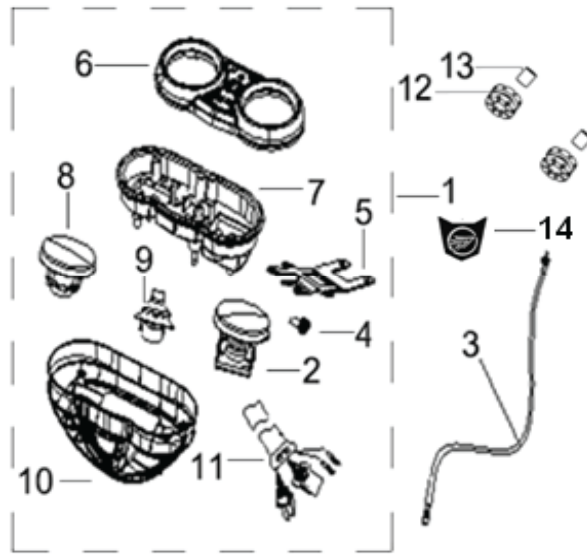

F21 表仪 ANOLOG SPEEDOMETER ASSY

Model	Pic No.	CODE	DESCRIPTION	Qty/Unit
RKS 125-150	1	70000J820016	SPEEDOMETER ASSY	1
RKS 125-150	2	71103J820000	CORE	1
RKS 125-150	3	72900J820000	SPEED LINE,SEPPEEDOMETER	1
RKS 125-150	4	72020J820000	RETURN TO ZERO HANDLEBAR	1
RKS 125-150	5	70078J820000	BRACKET, SPEEDOMETER	1
RKS 125-150	6	70001J820000	UPPER COVER, SPEEDOMETER	1
RKS 125-150	7	70089J820000	INNER CORE, SPEEDOMETER	1
RKS 125-150	8	72029J820000	INNER CORE,SPEEDOMETER	1
RKS 125-150	9	74000J820000	FUEL QUANTITY METER	1
RKS 125-150	10	70004J820000	BOTTOM SEAT , SPEEDOMETER	1
RKS 125-150	11	70080J820000	WIRE, SPEEDOMETER	1
RKS 125-150	12	65618J820000	RUBBER CUSHION	2
RKS 125-150	13	65913J820000	GUARD BOARD BUSH	2
RKS 125-150	14	70062K660000	LOGO	1