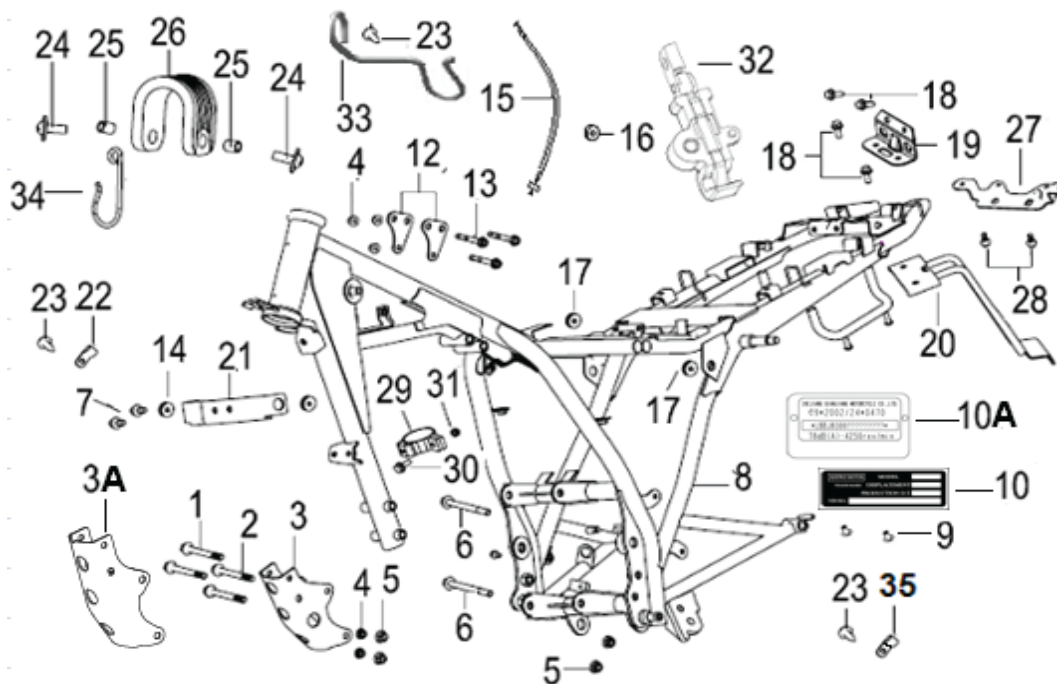

F10 车架 FRAME BODY

Model	Pic No.	CODE	DESCRIPTION	Qty/Unit
RKS 125-150	17	65618J000000	RUBBER CUSHION, GUARD BOARD	2
RKS 125-150	18	B01090601665	BOLT M6×16	4
RKS 125-150	19	65721J800000	REINFORCEMENT PLATE	1
RKS 125-150	20	65770J820000	BRACKER ASSY., REAR FENDER	1
RKS 125-150	21	57081J820000	TANK DECORATION BOARD INTERCONNECT	1
RKS 125-150	22	43070D010020	CLAMP, SPEEDOMETER ASSY	1
RKS 125-150	23	B05074801305	SCREW ST4.8×13	2
RKS 125-150	24	B13060601605	COMBINATION SCREW M6×16	2
RKS 125-150	25	08061K670000	BUSH	2
RKS 125-150	26	50005K670000	RUBBER FUEL TANK INSTALLATION	1
RKS 125-150	27	08307J820000	BRACKET, TAIL LIGHT	1
RKS 125-150	28	B05004801605	SCREW ST4.8×16	2
RKS 125-150	29	57013J000000	CLIP	1
RKS 125-150	30	B02000502525	SCREW M5×25	1
RKS 125-150	31	B04000500055	NUT M5	1
RKS 125-150	32	58800J210000	SEAT LOCK ASSY.	1
RKS 125-150	33	57012J560000	CLIP	1
RKS 125-150	34	57131J820000	THE MAIN CABLE HOOK	1
RKS 125-150	35	43070J670010	CLAMP, CLUTCH	1