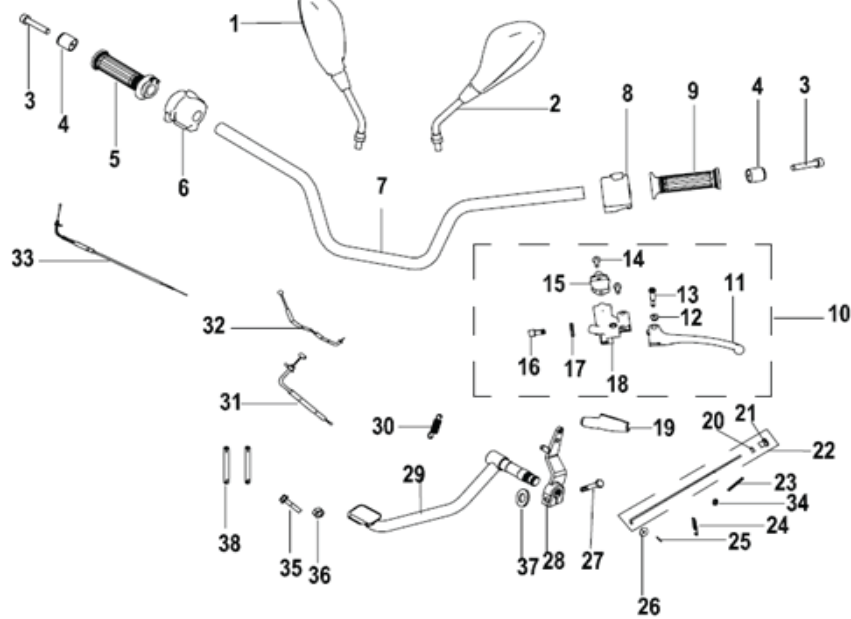

F01 操纵 CONTROL ASSY.

Model	Pic No.	CODE	DESCRIPTION	Qty/Unit
RKS 125-150	1	40480J300006	MIRROR ASSY.,RR VIEW,R.with EMARK:L E4	1
RKS 125-150	2	40450J300003	MIRROR ASSY.,RR VIEW,L.with EMARK:L E4	1
RKS 125-150	3	B02050603565	SCREW M6×35	2
RKS 125-150	4	40031J000022	BALANCER ASSY.	2
RKS 125-150	5	40210J670000	GRIP ASSY.,HANDLE,R.	1
RKS 125-150	6	40600J820000	SWITCH ASSY., R.	1
RKS 125-150	7	40100K670012	HANDLE BAR ASSY	1
RKS 125-150	8	40500J820000	SWITCH ASSY., L.	1
RKS 125-150	9	40001J670000	GRIP ASSY.,L.	1
RKS 125-150	10	40080J800000	LEVER ASSY., L.	1
RKS 125-150	11	40084J800000	LEVER., L.	1
RKS 125-150	12	B04000600055	NUT M6	1
RKS 125-150	13	40083K010000	MOUNTING BOLT,HANDLE	1
RKS 125-150	14	B01090602565	BOLT M6×25	1
RKS 125-150	15	45023K010000	COVER,FIX	1
RKS 125-150	16	40086K010000	SPIRALTUBE,ADJUSTING	1
RKS 125-150	17	40087K010000	NUT	1
RKS 125-150	18	40085K060010	MIRROR SEAT,RR. VIEW,L	1
RKS 125-150	19	40017J130000	JACKET,FRONT BRAKE CABLE	1
RKS 125-150	20	B18091202005	PIN COLUMN 12×20	1

F01 操纵 CONTROL ASSY.

Model	Pic No.	CODE	DESCRIPTION	Qty/Unit
RKS 125-150	21	40271J000000	BRAKE NUT, ADJUSTING	1
RKS 125-150	22	40270J000010	BRAKE DRAW ROD ASSEMBLY	1
RKS 125-150	23	40274J000030	SPING,REAR BRAKE	1
RKS 125-150	24	40019J000020	PULL SORING	1
RKS 125-150	25	B090002018A5	PIN 2×18	1
RKS 125-150	26	B07030000605	WASHER6	1
RKS 125-150	27	B01090803065	BOLT M8×30	1
RKS 125-150	28	40730J00000B	CONNECTOR ASSY.	1
RKS 125	29	40710J820000	PEDAL COMP., RR. BRAKE,chromeplate	1
RKS 125-150	30	40709J060006	SPRING, RR. BRAKE PEDAL	1
RKS 125-150	31	40350J820000	CABLE ASSY.,	1
RKS 125	32	40400K670000	CLUTCH LINE COMPONENTS	1
RKS 125-150	33	40300J820000	CABLE ASSY., THROTTLE	1
RKS 125-150	34	B07030000605	WASHER 6	1
RKS 125-150	35	B01010604005	BOLT M6×40	1
RKS 125-150	36	B04000600055	NUT M6	1
RKS 125-150	37	B07010001605	WASHER 16MM	1
RKS 125-150	38	49371T620000	CLIP	2