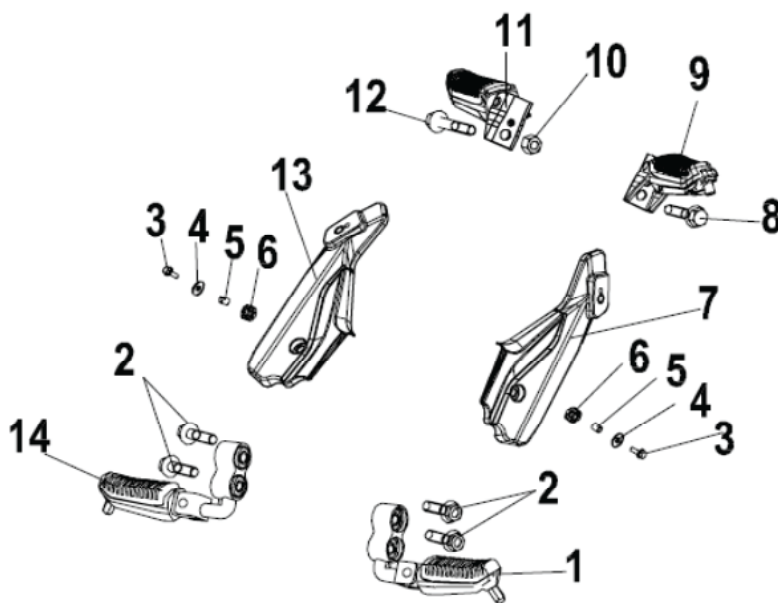

F11 踏蹬总成 Pedalina assembly

Model	Pic No.	CODE	DESCRIPTION	Qty/Unit
RKS 125	1	58220J820000	FR.PEDAL ASSY(L)	1
RKS 125-150	2	B01591003565	BOLT M10×1.25×35	4
RKS 125-150	3	B01090602565	BOLT M6×25	2
RKS 125-150	4	B07020000605	WASHER6	2
RKS 125-150	5	08201K020000	GUARD BOARD BUSH	2
RKS 125-150	6	65618J820000	RUBBER CUSHION, GUARD BOARD	2
RKS 125-150	7	58211J82H800	DECORATING BOARD,L GRAY H8	1
RKS 125-150	8	B01091004565	BOLT M10×45	1
RKS 125-150	9	58260K670000	FOOTREST ASSY., RR.L.	1
RKS 125-150	10	B04181012555	NUT M10	1
RKS 125-150	11	58280K670000	FOOTREST ASSY., RR.R.	1
RKS 125-150	12	B01591005565	BOLT M10×1.25×55	1
RKS 125-150	13	58311J82H800	DECORATING BOARD, R.GRAY H8	1
RKS 125	14	58240J820000	FR.PEDAL ASSY(R)	1