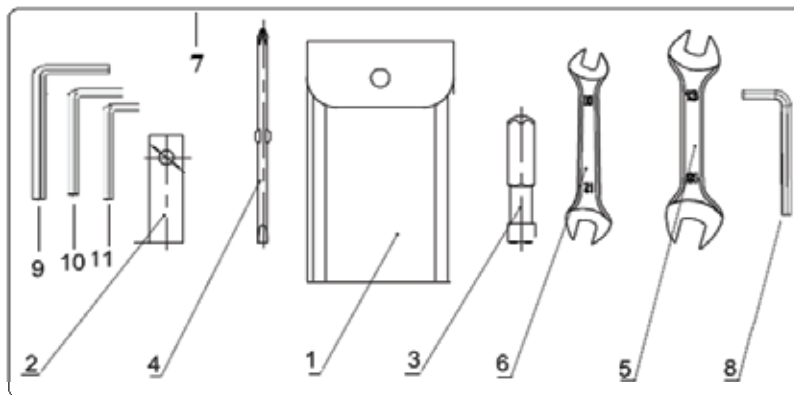

F26 随车工具 TOOL KIT ASSY.

Model	Pic No.	CODE	DESCRIPTION	Qty/Unit
RKS 125-150	1	02110J000000	TOOL BAG	1
RKS 125-150	2	02102J000000	SOCKET, SPARK PLUG	1
RKS 125-150	3	02106J000000	HANDLE, SCREW DRIVER	1
RKS 125-150	4	02103J000000	DRIVER, SCREW	1
RKS 125-150	5	B20011301603	WRENCH 13-16mm	1
RKS 125-150	6	B20011001203	WRENCH 10-12mm	1
RKS 125-150	7	02100K670001	TOOL KIT	1
RKS 125-150	8	B20020600003	SOCKET WRENCH 6	1
RKS 125-150	9	B20020800003	INNER HEXAGONAL WRENCH 8	1
RKS 125-150	10	B20020500003	INNER HEXAGONAL WRENCH 5	1
RKS 125-150	11	B20020400003	INNER HEXAGONAL WRENCH 4	1