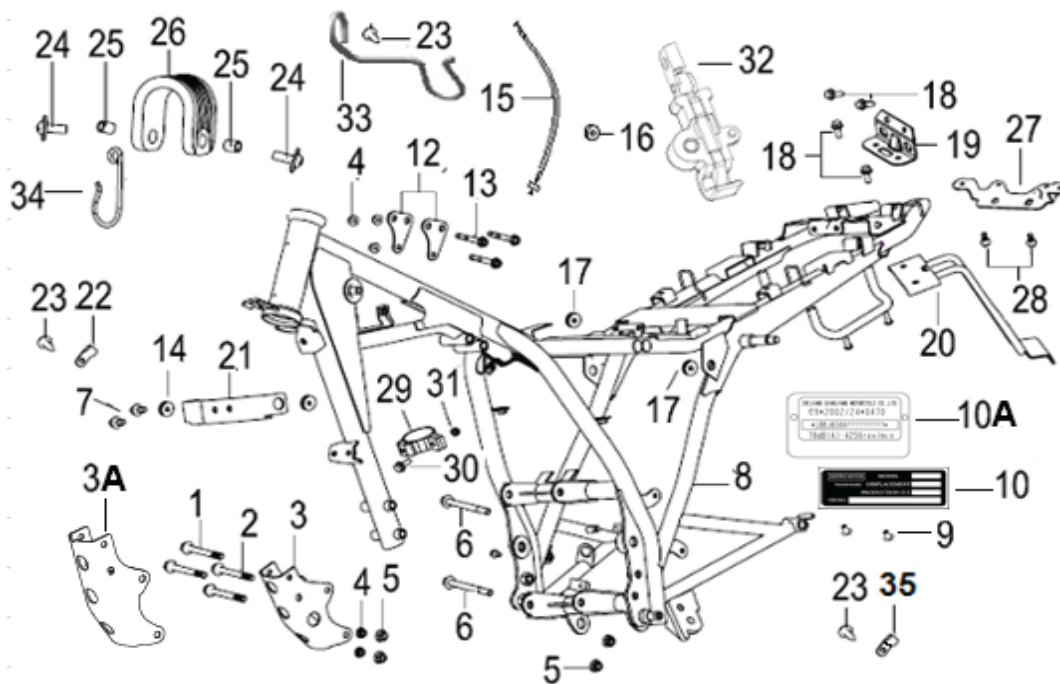

F10 车架 FRAME BODY

Model	Pic No.	CODE	DESCRIPTION	Qty/Unit
RKS 125-150	1	B01090807065	BOLT M8×70	2
RKS 125-150	2	B01591009065	BOLT M10×1.25×90	2
RKS 125	3A	57011J820000	BRACKET, ENGINE, FR.	1
RKS 125-150	4	B04070800055	NUT M8	5
RKS 125-150	5	B04181012555	NUT M10×1.25	4
RKS 125-150	6	B01591011065	BOLT M10×1.25×110	2
RKS 125-150	7	B01090601265	BOLT M6×12	2
RKS 125	8	57100J820000	FRAME JOINTING COMP.	1
RKS 125-150	9	B10000300600	RIVET M3×6	2
RKS 125	10A	57001J820002	FRAME PLATE	1
RKS 125-150	12	57008J000010	ENGINE MOUNTING PLATE	2
RKS 125-150	13	B01090806565	BOLT M8×65	3
RKS 125-150	14	65618J800000	SPACER	2
RKS 125-150	15	58900H180000	LID, FRAME NUMBER	1
RKS 125-150	16	57038J110002	RUBBER SLEEVE	1