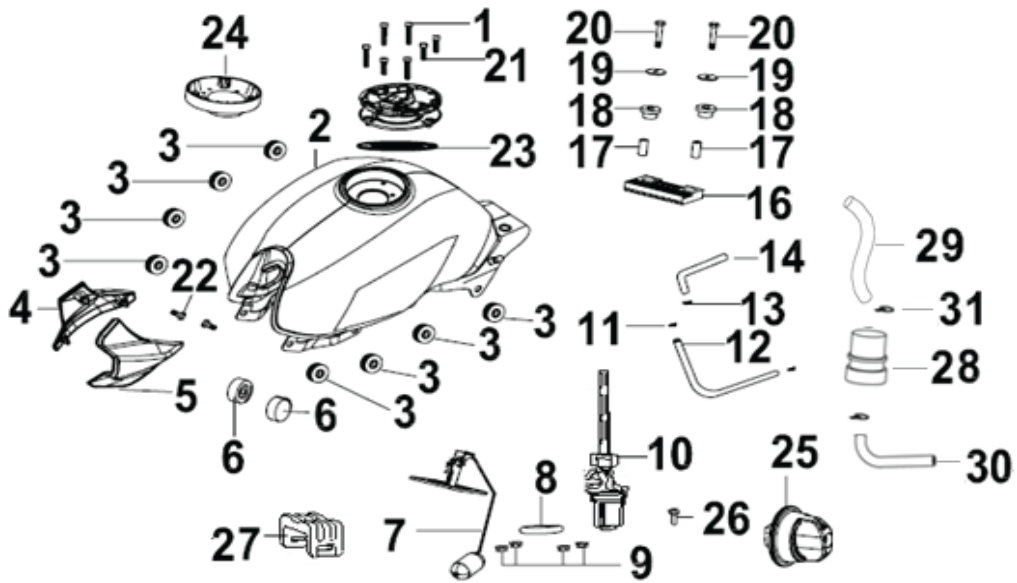

F07 油箱总成 FUEL TANK

Model	Pic No.	CODE	DESCRIPTION	Qty/Unit
RKS 125-150	13	B17010105003	CLIP10.5MM	2
RKS 125-150	14	55065E070000	OIL TUBE	1
RKS 125-150	16	50006J000001	MOUNTING PAD,FUEL TANK	1
RKS 125-150	17	50221J000001	RUBBE PIPE	2
RKS 125-150	18	50222J000001	RUBBER SLEEVE	2
RKS 125-150	19	08023J000020	WASHER	2
RKS 125-150	20	B01000603563	BOLT M6×35	2
RKS 125-150	21	B0280050300A	SCREW M5×30	3
RKS 125-150	22	50026J820000	BOLT M6×16	2
RKS 125-150	23	50202J800000	WASHER SEAL,FUEL CAP	1
RKS 125-150	24	50210J800000	BRACKET,FUEL CAP	1
RKS 125-150	25	50334J800000	LEVER,SWITCH	1
RKS 125-150	26	B02000402525	SCREW M4×25	1
RKS 125-150	27	57169K670000	RUBBER,FUEL TANK	1
RKS 125-150	28	50340G120003	FUEL FILTER	1
RKS 125-150	29	50301J820000	PIPE Φ4.5×Φ8.5	1
RKS 125-150	30	50301J000002	TUBE Φ4.5×Φ8.5	1
RKS 125-150	31	B17010080003	CLIP 8MM	2