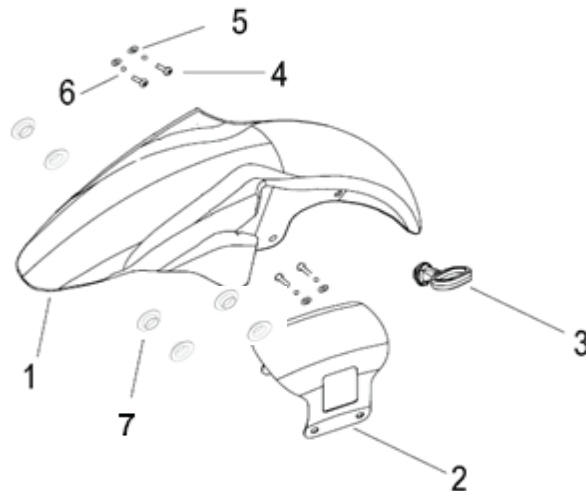

F16 前泥板 FRONT FENDER ASSY.

Model	Pic No.	CODE	DESCRIPTION	Qty/Unit
RKS 125-150	1	65101J820110	FRONT FENDER BLACK BC/B4	1
RKS 125-150	1	65101J820100	FRONT FENDER BLUE/BLACK EX/B4	1
RKS 125-150	1	65101J820040	FRONT FENDER BLACK H2/B4	1
RKS 125-150	1	65101J820070	FRONT FENDER RED/BLACK TY/B4	1
RKS 125-150	1	65101J820160	FRONT FENDER WHITE/BLACK WF/B4	1
RKS 125-150	2	65121J820000	FRONT STRENGTHENING BRACKET	1
RKS 125-150	3	65113J000000	RUBBER RING	1
RKS 125-150	4	B01010802025	SCREW M8×20	4
RKS 125-150	5	B07030000805	WASHER 8	4
RKS 125-150	6	B07000000805	SPRING WASHERR 8	4
RKS 125-150	7	08021J830000	WASHER	4