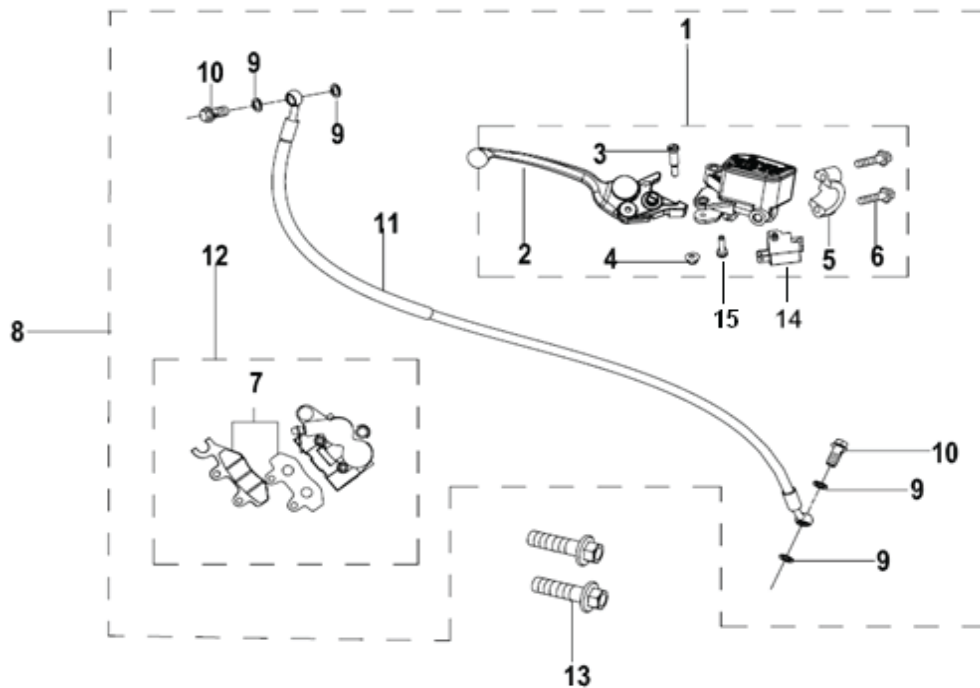

F03 前液刹总成FRONT DISK BRAKE

Model	Pic No.	CODE	DESCRIPTION	Qty/Unit
RKS 125-150	1	45400K660001	OIL PUMP ASSY.	1
RKS 125-150	2	45020J800000	HANDLE,FLUIDBRAKE	1
RKS 125-150	3	45076K010010	MOUNTING BOLT,HANDLE	1
RKS 125-150	4	B04170600055	NUT M6	1
RKS 125-150	5	45023K010000	COVER,FIX	1
RKS 125-150	6	B01070602365	BOLT M6×25	1
RKS 125-150	7	45110T400000	BRAKE SHOE	1
RKS 125-150	8	45900K660001	DISC BRAKEASSY,FR.	1
RKS 125-150	9	45180J000000	WASHER	4
RKS 125-150	10	45037J000000	BOLT	2
RKS 125-150	11	45200J820000	FR. BRAKE HOSE	1
RKS 125-150	12	45600J820000	CALIPER ASSY.	1
RKS 125-150	13	B01090803065	BOLT M8×30	2
RKS 125-150	14	45300J000000	FRONT BRAKE SWITCH ASSY	1
RKS 125-150	15	B02000401225	BOLT 4×12MM	1