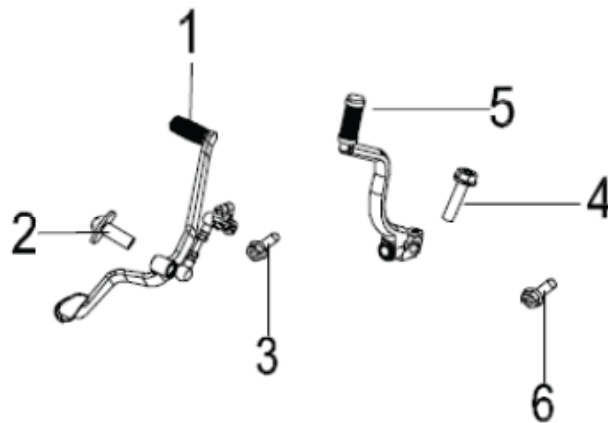

F25 发动机附件 ENGINE ATTACH

Model	Pic No.	CODE	DESCRIPTION	Qty/Unit
RKS 125	1	08370J360000	GEAR-SHIFT PEDAL LEVER ASSY,chromeplate	1
RKS 125-150	2	B13060601605	SCREW W/WASHER M6×16	1
RKS 125-150	3	B01030602265	BOLT M6×22	1
RKS 125-150	4	B01030802565	BOLT M8×25	1
RKS 125	5	08350J000000	KICK STARTER ASSY,chromeplate	1
RKS 125-150	6	B01070603064	BOLT M6×30	2