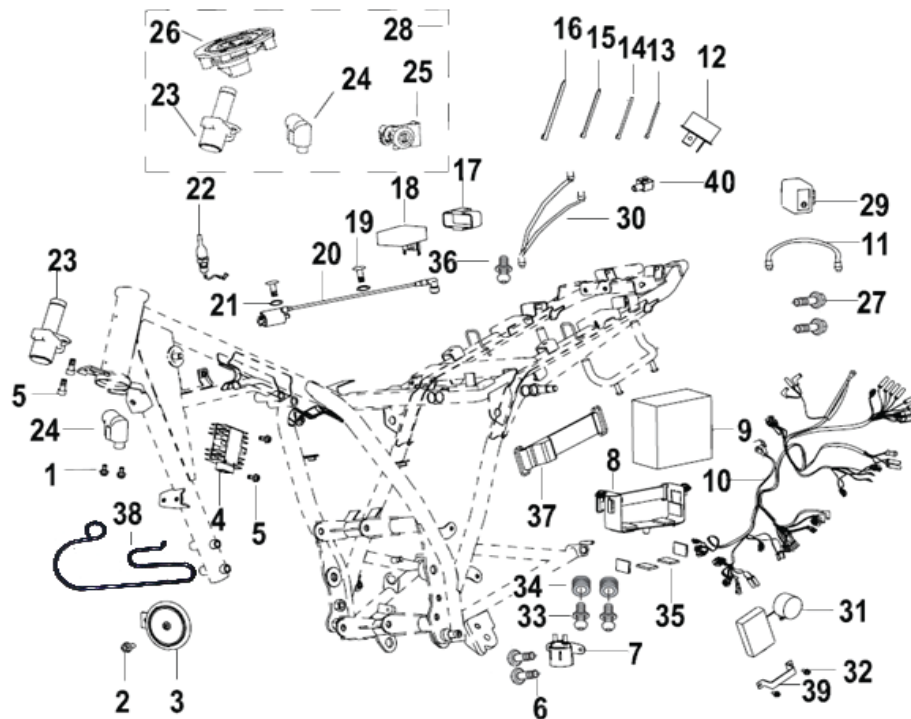

F24 电器 ELECTRICAL EQUIPMENT ASSY.

Model	Pic No.	CODE	DESCRIPTION	Qty/Unit
RKS 125-150	1	B13040501205	SCREW M5×12	2
RKS 125-150	2	B01090801665	BOLT M8×16	1
RKS 125-150	3	95100J020000	HORN	1
RKS 125-150	4	299083070030	RECTIFIER ASSY.	1
RKS 125-150	5	B01090601665	BOLT M6×16	2
RKS 125-150	6	B01090601065	BOLT M6×10	2
RKS 125-150	7	94100J000002	START-UP RELAY	1
RKS 125-150	8	58751J00000A	KIT ASSY.	1
RKS 125-150	9	96100K100010	BATTERY 12N7-4A	1
RKS 125-150	10	92000J820001	CABLE ASSY	1
RKS 125-150	11	92200J000000	CABLE,POWER	1
RKS 125-150	12	96700K060000	ACTUATING DIODE	1
RKS 125-150	13	96001J000000	CLAMP 150MM	6
RKS 125-150	14	96002J000000	CLAMP 200MM	2
RKS 125-150	15	96003J000000	CLAMP 250MM	2