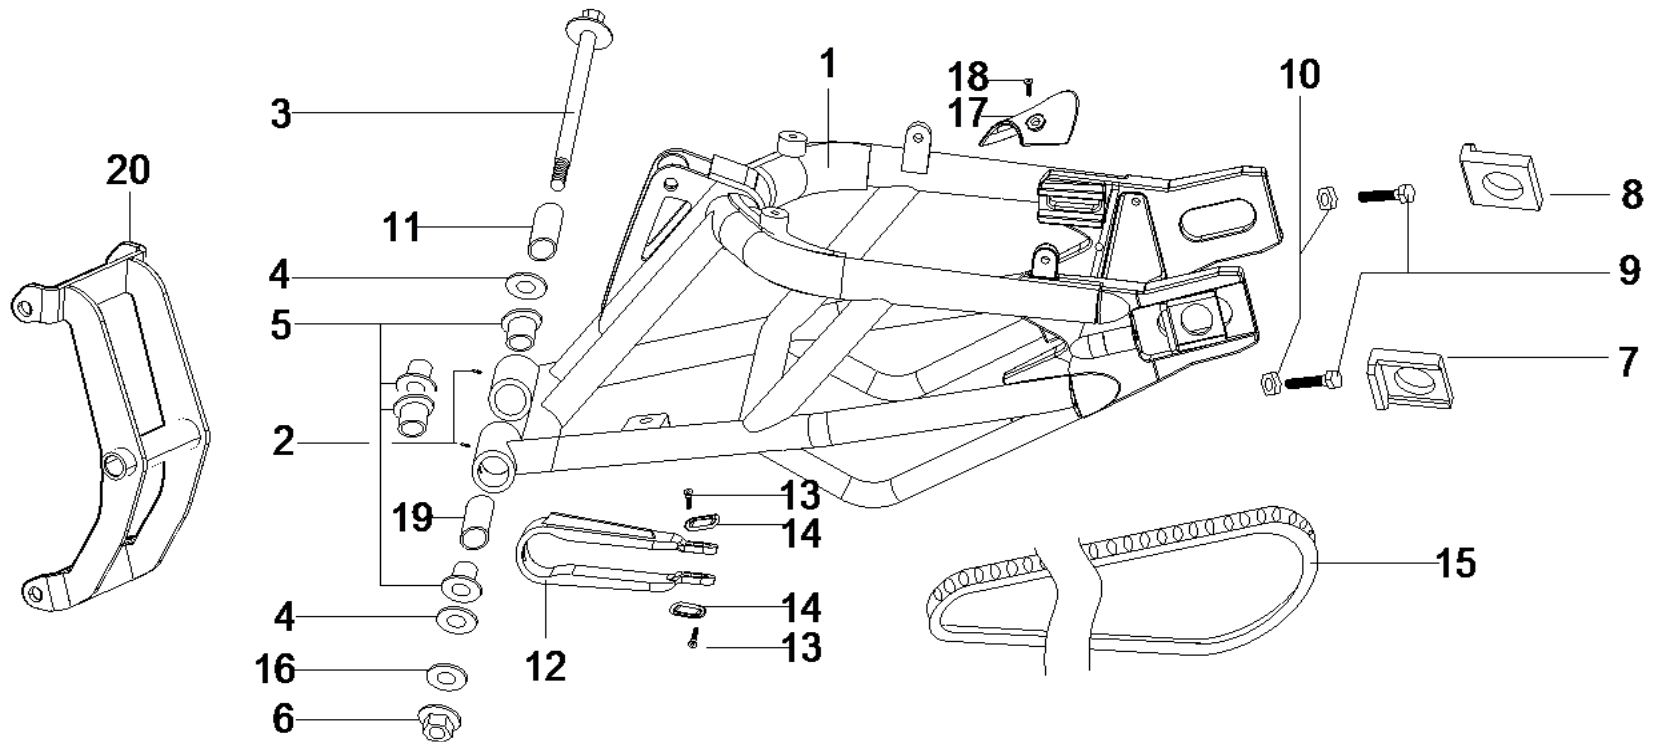

15 SWINGARM

DIA.N	PART NO.	DESCRIPTION	Q'TY	DIA.N	PART NO.	DESCRIPTION	Q'TY
R15-01	53200-171B-0000	Swingarm-Grey	1	R15-11	53005-175B-0000	Spacer-Inner-Φ12x83.8	1
R15-01	53200-171B-0100	Swingarm-Red	1	R15-12	45102-148-0000	Slider-Chain	1
R15-02	92045-148-0000	Grease Nipple	2	R15-13	90551-170-0000	Bolt-Hex Head-5x10	2
R15-03	53030-175B-0000	Pivot-Swingarm-M12x259	1	R15-14	45108-148-0000	Spacer-Chain Slider	2
R15-04	53004-175B-0000	Washer-Φ12xΦ33x3.5	2	R15-15	45130-170-0000	Chain-H520-104	1
R15-05	53001-175B-0100	Bronze Bush-grooved with O-ring	4	R15-16	97.1-12-00	Washer-Φ12	1
R15-06	6187.1-12-1.5	Nut-Flanged-Nylex-M12	1	R15-17	45122-148-0000	Chain Slider-Upper	1
R15-07	41271-148-0000	Chain Adjuster-Left	1	R15-18	90536-148-0000	Bolt-Hex Head-M6x10	1
R15-08	41272-148-0000	Chain Adjuster-Right	1	R15-19	53003-175B-0000	Spacer-Inner-Φ12x70.2	1
R15-09	41273-148-0000	Bolt-M8x50	2	R15-20	51700-169-0000	Bracket-Engine Support-Claw	1
R15-10	6170-8-00	Nut-Hex M8	2