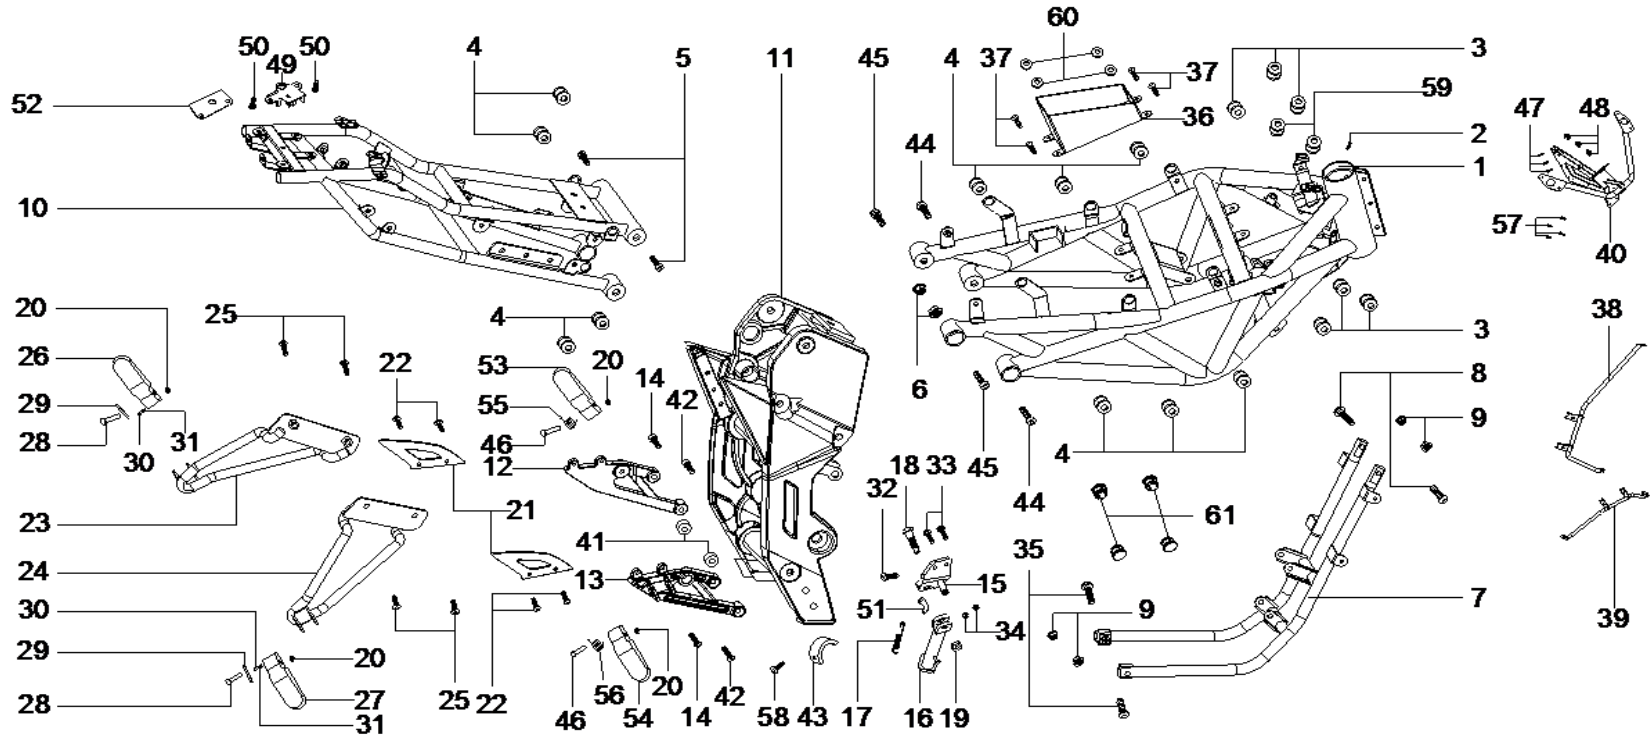

14 FRAMES
[2/3]

DIA.N	PART NO.	DESCRIPTION	Q'TY	DIA.N	PART NO.	DESCRIPTION	Q'TY
R14-20	896-6-00	Circlip-Φ6	4	R14-32	90547-148-0000	Bolt-Hex Head-M8x20	1
R14-21	54113-170-0000	Plate-Footpeg Bracket-Front	2	R14-33	90543-148-0000	Bolt-Hex Head-M6x25	2
R14-22	90536-148-0000	Bolt-Hex Head-M6x10	4	R14-34	6187.1-6-00	Nut-Flanged-Nylex-M6	2
R14-23	54430-170-0000	Bracket-Footpeg-Rear-Left	1	R14-35	90549-169-0000	Bolt-Hex Head-M8x45	2
R14-24	54440-170-0000	Bracket-Footpeg-Rear-Right	1	R14-35	90549-173B-0000	Bolt-Hex Head-M8x55	2
R14-25	70.1-8-16	Bolt-Hex Head-M8x16	4	R14-36	83203-170-0000	Box-Battery	1
R14-26	54411-148-0100	Footpeg-Rear-Left	1	R14-37	90537-148-0000	Bolt-Hex Head-M6x12	4
R14-27	54421-148-0100	Footpeg-Rear-Right	1	R14-38	51311-169-0000	Bracket-Fairing-Upper	1
R14-28	54402-148-0000	Clevis Pin-Φ7.8x31	2	R14-39	51312-169-0000	Bracket-Fairing-Lower	1
R14-29	54412-148-0000	Locator-Footpeg	2	R14-40	35010-169-0000	Bracket-Head Light	1
R14-30	54413-148-0000	Ball-Footpeg-Φ6	2	R14-41	54132-170-0000	Spacer- Footpeg Bracket-Front	2
R14-31	54414-148-0000	Spring-Footpeg-Rear-Φ6	2	R14-42	70.3-8-35	Bolt-Hex Head-M8x35	2