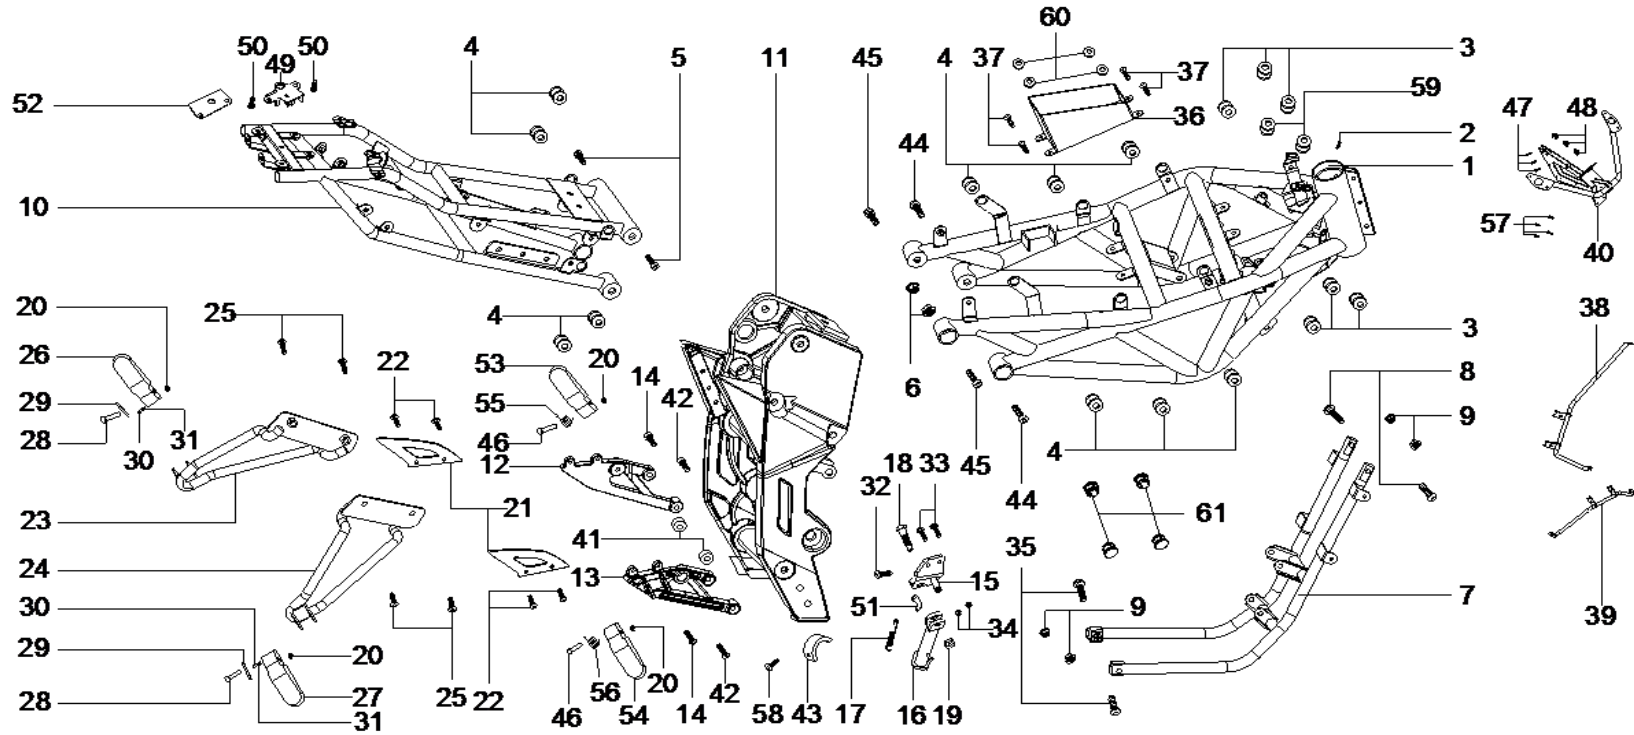

14 FRAMES
[3/3]

DIA.N	PART NO.	DESCRIPTION	Q'TY	DIA.N	PART NO.	DESCRIPTION	Q'TY
R14-43	45121-148-0000	Chain Slider-Lower	1	R14-55	54103-170-0000	Spring-Footpeg-Front-Left	1
R14-44	70.1-10-32-1.25	Bolt-Hex Head-M10x32x1.25	2	R14-56	54104-170-0000	Spring-Footpeg-Front-Right	1
R14-45	70.1-10-36-1.25	Bolt-Hex Head-M10x36x1.25	2	R14-57	845-3.8-10	Screw-ST 3.8x10	4
R14-46	54102-170-0000	Clevis Pin-Φ7.8x35	2	R14-58	90534-148-0000	Bolt-Hex Head-M6x16	1
R14-47	90543-148-0000	Bolt-Hex Head-M6x25	3	R14-59	54002-170-0000	Spacer-Rubber-Φ18xΦ5x7	2
R14-48	6187.1-6-00	Nut-Flanged-Nylox-M6	3	R14-60	97.1-6-00	Washer-Φ6	4
R14-49	85750-170-0000	Seat Lock Base	1	R14-61	91203-059-0000	Rubber Stud	4
R14-50	90537-148-0000	Bolt-Hex Head-M6x12	2	R14-62	6177.1-5-00	Nut-Hex Flanged Antislip-M5	4
R14-51	54508-148-0000	Bracket-Side Stand-auto	1	R14-63	91204-173C-0000	Bolt Hole Cap	2
R14-52	71330-170-0000	Seat Lock Fixed Plate	1				
R14-53	54111-170-0100	Footpeg-Front-Left	1				
R14-54	54121-170-0100	Footpeg-Front-Right	1